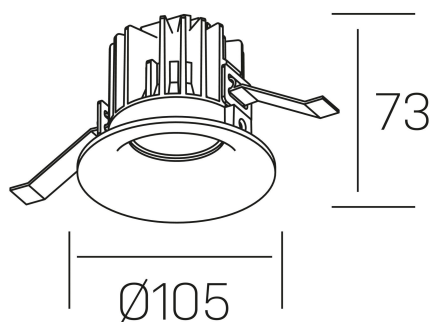

luxo tilt
K50151.01.RF.WH-WH.25.ST.9.40

DETALLES GENERALES

| | |
|-----------------------|---------------------|
| INSTALACIÓN | Recessed with Frame |
| COLOR EXT-INT | Blanco |
| DIRECCIÓN DE LA LUZ | Orientable |
| GRADOS DE BASCULACIÓN | 20º |
| ÁNGULO DEL HAZ DE LUZ | 25º |
| INT-EXT ESTANQUEIDAD | IP32 |
| MATERIAL | Aluminio |
| RESISTENCIA MECÁNICA | IK05 |
| USO | Interior |
| GARANTÍA | 3 años |

DETALLES ELÉCTRICOS

| | |
|----------------------------------|----------------|
| FUENTE DE LUZ | LED |
| POTENCIA | 12W |
| TEMPERATURA DE COLOR | 4000K |
| FLUJO LUMÍNICO | 880 Lm |
| EFICIENCIA LUMÍNICA | 68 Lm/W |
| DIMABLE | Sin regulación |
| DRIVER | Remoto |
| CLASE DE SEGURIDAD | II |
| ÍNDICE DE REPRODUCCIÓN CROMÁTICA | CRI>90 |
| TENSIÓN | 220-240 V |
| FREQUENCY | 50-60 Hz |
| CORRIENTE | 300 mA |
| VIDA UTIL | 35.000h |

DIMENSIONES GENERALES

| | |
|-------------------------|--------------------|
| DIMENSIÓN | Ø 105 mm |
| AGUJERO DE CORTE | Ø 95 mm |
| ALTURA | h 73 mm |
| DIMENSIONES DE EMBALAJE | 100 × 100 × 100 mm |
| PESO NETO | 0.28 |