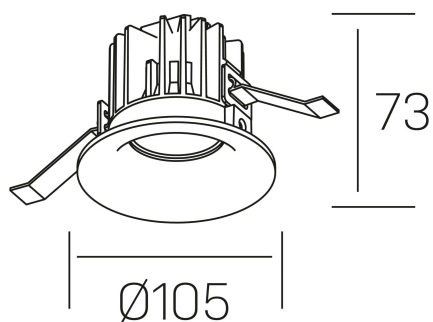

**luxo tilt**  
K50151.01.RF.WH-WH.25.ST.9.40

#### DETALLES GENERALES

INSTALACIÓN	Recessed with Frame
COLOR EXT-INT	Blanco
DIRECCIÓN DE LA LUZ	Orientable
GRADOS DE BASCULACIÓN	20º
ÁNGULO DEL HAZ DE LUZ	25º
INT-EXT ESTANQUEIDAD	IP32
MATERIAL	Aluminio
RESISTENCIA MECÁNICA	IK05
USO	Interior
GARANTÍA	5 años

#### DETALLES ELÉCTRICOS

FUENTE DE LUZ	LED
POTENCIA	12W
TEMPERATURA DE COLOR	4000K
FLUJO LUMÍNICO	880 Lm
EFICIENCIA LUMÍNICA	68 Lm/W
DIMABLE	Sin regulación
DRIVER	Remoto
CLASE DE SEGURIDAD	II
ÍNDICE DE REPRODUCCIÓN CROMÁTICA	CRI>90
TENSIÓN	220-240 V
CORRIENTE	300 mA
VIDA UTIL	50.000h

#### DIMENSIONES GENERALES

DIMENSIÓN	Ø 105 mm
AGUJERO DE CORTE	Ø 95 mm
ALTURA	h 73 mm
DIMENSIONES DE EMBALAJE	100 × 100 × 100 mm
PESO NETO	0.28

\*Puede haber una reducción máx. del 15% en el dato de los acabados distintos al blanco.