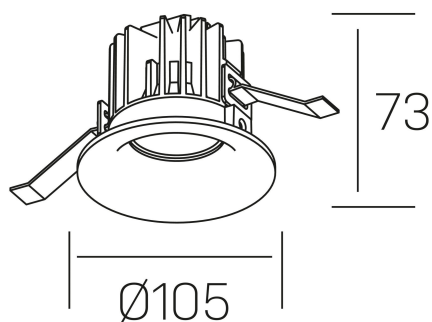

luxo tilt

K50151.01.RF.WH-WH.25.ST.9.30.DA

DETALLES GENERALES

INSTALACIÓN	Recessed with Frame
COLOR EXT-INT	Blanco
DIRECCIÓN DE LA LUZ	Orientable
GRADOS DE BASCULACIÓN	20º
ÁNGULO DEL HAZ DE LUZ	25º
INT-EXT ESTANQUEIDAD	IP32
MATERIAL	Aluminio
RESISTENCIA MECÁNICA	IK05
USO	Interior
GARANTÍA	3 años

DETALLES ELÉCTRICOS

FUENTE DE LUZ	LED
POTENCIA	12W
TEMPERATURA DE COLOR	3000K
FLUJO LUMÍNICO	850 Lm
EFICIENCIA LUMÍNICA	66 Lm/W
DIMABLE	DALI
DRIVER	Remoto
CLASE DE SEGURIDAD	II
ÍNDICE DE REPRODUCCIÓN CROMÁTICA	CRI>90
TENSIÓN	220-240 V
FREQUENCY	50-60 Hz
CORRIENTE	300 mA
VIDA UTIL	35.000h

DIMENSIONES GENERALES

DIMENSIÓN	Ø 105 mm
AGUJERO DE CORTE	Ø 95 mm
ALTURA	h 73 mm
DIMENSIONES DE EMBALAJE	100 × 100 × 100 mm
PESO NETO	0.28

*Puede haber una reducción máx. del 15% en el dato de los acabados distintos al blanco.