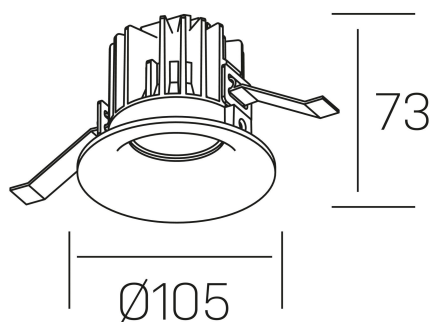

## luxo tilt

K50151.01.RF.WH-WH.25.ST.9.30.DA

### DETALLES GENERALES

INSTALACIÓN	Recessed with Frame
COLOR EXT-INT	Blanco
DIRECCIÓN DE LA LUZ	Orientable
GRADOS DE BASCULACIÓN	20º
ÁNGULO DEL HAZ DE LUZ	25º
INT-EXT ESTANQUEIDAD	IP32
MATERIAL	Aluminio
RESISTENCIA MECÁNICA	IK05
USO	Interior
GARANTÍA	5 años

### DETALLES ELÉCTRICOS

FUENTE DE LUZ	LED
POTENCIA	12W
TEMPERATURA DE COLOR	3000K
FLUJO LUMÍNICO	850 Lm
EFICIENCIA LUMÍNICA	66 Lm/W
DIMABLE	DALI
DRIVER	Remoto
CLASE DE SEGURIDAD	II
ÍNDICE DE REPRODUCCIÓN CROMÁTICA	CRI>90
TENSIÓN	220-240 V
CORRIENTE	300 mA
VIDA UTIL	50.000h

### DIMENSIONES GENERALES

DIMENSIÓN	Ø 105 mm
AGUJERO DE CORTE	Ø 95 mm
ALTURA	h 73 mm
DIMENSIONES DE EMBALAJE	100 × 100 × 100 mm
PESO NETO	0.28

\*Puede haber una reducción máx. del 15% en el dato de los acabados distintos al blanco.