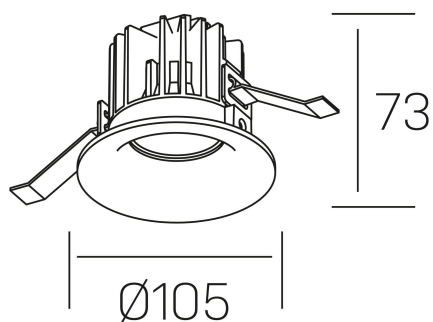

luxo tilt
K50151.01.RF.WH-WH.25.ST.9.30.D1

DETALLES GENERALES

INSTALACIÓN	Recessed with Frame
COLOR EXT-INT	Blanco
DIRECCIÓN DE LA LUZ	Orientable
GRADOS DE BASCULACIÓN	20º
ÁNGULO DEL HAZ DE LUZ	25º
INT-EXT ESTANQUEIDAD	IP32
MATERIAL	Aluminio
RESISTENCIA MECÁNICA	IK05
USO	Interior
GARANTÍA	5 años

DETALLES ELÉCTRICOS

FUENTE DE LUZ	LED
POTENCIA	12W
TEMPERATURA DE COLOR	3000K
FLUJO LUMÍNICO	850 Lm
EFICIENCIA LUMÍNICA	66 Lm/W
DIMABLE	1.10v
DRIVER	Remoto
CLASE DE SEGURIDAD	II
ÍNDICE DE REPRODUCCIÓN CROMÁTICA	CRI>90
TENSIÓN	220-240 V
CORRIENTE	300 mA
VIDA UTIL	50.000h

DIMENSIONES GENERALES

DIMENSIÓN	Ø 105 mm
AGUJERO DE CORTE	Ø 95 mm
ALTURA	h 73 mm
DIMENSIONES DE EMBALAJE	100 × 100 × 100 mm
PESO NETO	0.28

*Puede haber una reducción máx. del 15% en el dato de los acabados distintos al blanco.