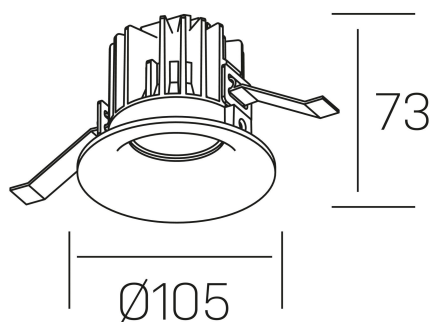

luxo tilt
K50151.01.RF.WH-WH.25.ST.9.30.D1

DETALLES GENERALES

| | |
|-----------------------|---------------------|
| INSTALACIÓN | Recessed with Frame |
| COLOR EXT-INT | Blanco |
| DIRECCIÓN DE LA LUZ | Orientable |
| GRADOS DE BASCULACIÓN | 20º |
| ÁNGULO DEL HAZ DE LUZ | 25º |
| INT-EXT ESTANQUEIDAD | IP32 |
| MATERIAL | Aluminio |
| RESISTENCIA MECÁNICA | IK05 |
| USO | Interior |
| GARANTÍA | 3 años |

DETALLES ELÉCTRICOS

| | |
|----------------------------------|-----------|
| FUENTE DE LUZ | LED |
| POTENCIA | 12W |
| TEMPERATURA DE COLOR | 3000K |
| FLUJO LUMÍNICO | 850 Lm |
| EFICIENCIA LUMÍNICA | 66 Lm/W |
| DIMABLE | 1.10v |
| DRIVER | Remoto |
| CLASE DE SEGURIDAD | II |
| ÍNDICE DE REPRODUCCIÓN CROMÁTICA | CRI>90 |
| TENSIÓN | 220-240 V |
| FREQUENCY | 50-60 Hz |
| CORRIENTE | 300 mA |
| VIDA UTIL | 35.000h |

DIMENSIONES GENERALES

| | |
|-------------------------|--------------------|
| DIMENSIÓN | Ø 105 mm |
| AGUJERO DE CORTE | Ø 95 mm |
| ALTURA | h 73 mm |
| DIMENSIONES DE EMBALAJE | 100 × 100 × 100 mm |
| PESO NETO | 0.28 |