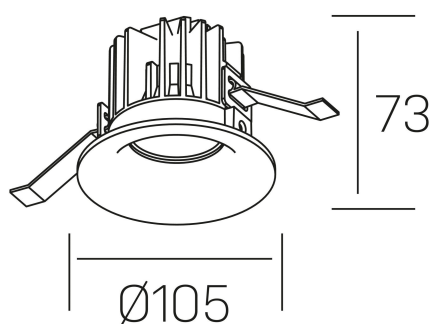

luxo tilt
K50151.01.RF.WH-WH.25.ST.9.27.PU

DETALLES GENERALES

INSTALACIÓN	Recessed with Frame
COLOR EXT-INT	Blanco
DIRECCIÓN DE LA LUZ	Orientable
GRADOS DE BASCULACIÓN	20º
ÁNGULO DEL HAZ DE LUZ	25º
INT-EXT ESTANQUEIDAD	IP32
MATERIAL	Aluminio
RESISTENCIA MECÁNICA	IK05
USO	Interior
GARANTÍA	3 años

DETALLES ELÉCTRICOS

FUENTE DE LUZ	LED
POTENCIA	12W
TEMPERATURA DE COLOR	2700K
FLUJO LUMÍNICO	810 Lm
EFICIENCIA LUMÍNICA	63 Lm/W
DIMABLE	PUSH
DRIVER	Remoto
CLASE DE SEGURIDAD	II
ÍNDICE DE REPRODUCCIÓN CROMÁTICA	CRI>90
TENSIÓN	220-240 V
FREQUENCY	50-60 Hz
CORRIENTE	300 mA
VIDA UTIL	35.000h

DIMENSIONES GENERALES

DIMENSIÓN	Ø 105 mm
AGUJERO DE CORTE	Ø 95 mm
ALTURA	h 73 mm
DIMENSIONES DE EMBALAJE	100 × 100 × 100 mm
PESO NETO	0.28

*Puede haber una reducción máx. del 15% en el dato de los acabados distintos al blanco.