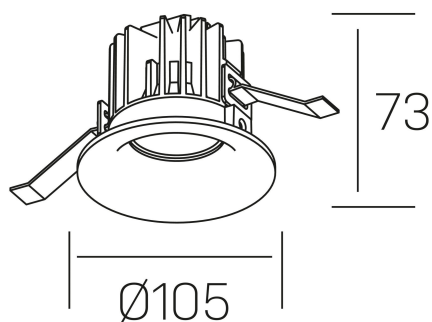

## luxo tilt

K50151.01.RF.WH-WH.25.ST.9.27.DA

### DETALLES GENERALES

INSTALACIÓN	Recessed with Frame
COLOR EXT-INT	Blanco
DIRECCIÓN DE LA LUZ	Orientable
GRADOS DE BASCULACIÓN	20º
ÁNGULO DEL HAZ DE LUZ	25º
INT-EXT ESTANQUEIDAD	IP32
MATERIAL	Aluminio
RESISTENCIA MECÁNICA	IK05
USO	Interior
GARANTÍA	5 años

### DETALLES ELÉCTRICOS

FUENTE DE LUZ	LED
POTENCIA	12W
TEMPERATURA DE COLOR	2700K
FLUJO LUMÍNICO	810 Lm
EFICIENCIA LUMÍNICA	63 Lm/W
DIMABLE	DALI
DRIVER	Remoto
CLASE DE SEGURIDAD	II
ÍNDICE DE REPRODUCCIÓN CROMÁTICA	CRI>90
TENSIÓN	220-240 V
CORRIENTE	300 mA
VIDA UTIL	50.000h

### DIMENSIONES GENERALES

DIMENSIÓN	Ø 105 mm
AGUJERO DE CORTE	Ø 95 mm
ALTURA	h 73 mm
DIMENSIONES DE EMBALAJE	100 × 100 × 100 mm
PESO NETO	0.28

\*Puede haber una reducción máx. del 15% en el dato de los acabados distintos al blanco.