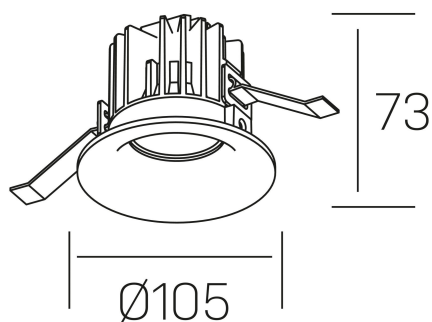

luxo tilt

K50151.01.RF.WH-WH.25.ST.9.27.DA

DETALLES GENERALES

INSTALACIÓN	Recessed with Frame
COLOR EXT-INT	Blanco
DIRECCIÓN DE LA LUZ	Orientable
GRADOS DE BASCULACIÓN	20º
ÁNGULO DEL HAZ DE LUZ	25º
INT-EXT ESTANQUEIDAD	IP32
MATERIAL	Aluminio
RESISTENCIA MECÁNICA	IK05
USO	Interior
GARANTÍA	5 años

DETALLES ELÉCTRICOS

FUENTE DE LUZ	LED
POTENCIA	12W
TEMPERATURA DE COLOR	2700K
FLUJO LUMÍNICO	810 Lm
EFICIENCIA LUMÍNICA	63 Lm/W
DIMABLE	DALI
DRIVER	Remoto
CLASE DE SEGURIDAD	II
ÍNDICE DE REPRODUCCIÓN CROMÁTICA	CRI>90
TENSIÓN	220-240 V
CORRIENTE	300 mA
VIDA UTIL	50.000h

DIMENSIONES GENERALES

DIMENSIÓN	Ø 105 mm
AGUJERO DE CORTE	Ø 95 mm
ALTURA	h 73 mm
DIMENSIONES DE EMBALAJE	100 × 100 × 100 mm
PESO NETO	0.28

*Puede haber una reducción máx. del 15% en el dato de los acabados distintos al blanco.