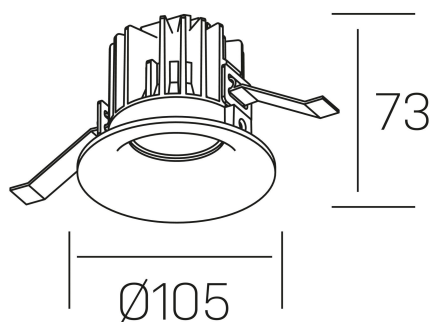

luxo tilt

K50151.01.RF.WH-WH.25.ST.9.27.DA

DETALLES GENERALES

INSTALACIÓN	Recessed with Frame
COLOR EXT-INT	Blanco
DIRECCIÓN DE LA LUZ	Orientable
GRADOS DE BASCULACIÓN	20º
ÁNGULO DEL HAZ DE LUZ	25º
INT-EXT ESTANQUEIDAD	IP32
MATERIAL	Aluminio
RESISTENCIA MECÁNICA	IK05
USO	Interior
GARANTÍA	3 años

DETALLES ELÉCTRICOS

FUENTE DE LUZ	LED
POTENCIA	12W
TEMPERATURA DE COLOR	2700K
FLUJO LUMÍNICO	810 Lm
EFICIENCIA LUMÍNICA	63 Lm/W
DIMABLE	DALI
DRIVER	Remoto
CLASE DE SEGURIDAD	II
ÍNDICE DE REPRODUCCIÓN CROMÁTICA	CRI>90
TENSIÓN	220-240 V
FREQUENCY	50-60 Hz
CORRIENTE	300 mA
VIDA UTIL	35.000h

DIMENSIONES GENERALES

DIMENSIÓN	Ø 105 mm
AGUJERO DE CORTE	Ø 95 mm
ALTURA	h 73 mm
DIMENSIONES DE EMBALAJE	100 × 100 × 100 mm
PESO NETO	0.28

*Puede haber una reducción máx. del 15% en el dato de los acabados distintos al blanco.