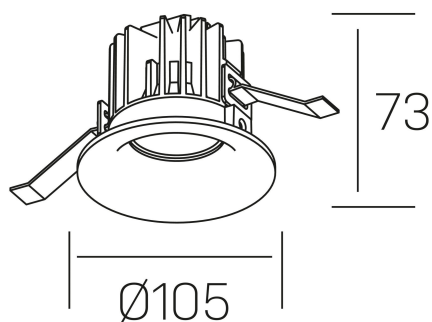

luxo tilt

K50151.01.RF.WH-WH.25.ST.9.27.D1

DETALLES GENERALES

INSTALACIÓN	Recessed with Frame
COLOR EXT-INT	Blanco
DIRECCIÓN DE LA LUZ	Orientable
GRADOS DE BASCULACIÓN	20º
ÁNGULO DEL HAZ DE LUZ	25º
INT-EXT ESTANQUEIDAD	IP32
MATERIAL	Aluminio
RESISTENCIA MECÁNICA	IK05
USO	Interior
GARANTÍA	3 años

DETALLES ELÉCTRICOS

FUENTE DE LUZ	LED
POTENCIA	12W
TEMPERATURA DE COLOR	2700K
FLUJO LUMÍNICO	810 Lm
EFICIENCIA LUMÍNICA	63 Lm/W
DIMABLE	1.10v
DRIVER	Remoto
CLASE DE SEGURIDAD	II
ÍNDICE DE REPRODUCCIÓN CROMÁTICA	CRI>90
TENSIÓN	220-240 V
FREQUENCY	50-60 Hz
CORRIENTE	300 mA
VIDA UTIL	35.000h

DIMENSIONES GENERALES

DIMENSIÓN	Ø 105 mm
AGUJERO DE CORTE	Ø 95 mm
ALTURA	h 73 mm
DIMENSIONES DE EMBALAJE	100 × 100 × 100 mm
PESO NETO	0.28

*Puede haber una reducción máx. del 15% en el dato de los acabados distintos al blanco.