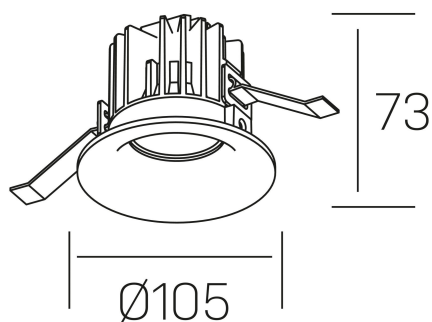

luxo tilt

K50151.01.RF.WH-WH.25.ST.9.27.D1

DETALLES GENERALES

INSTALACIÓN	Recessed with Frame
COLOR EXT-INT	Blanco
DIRECCIÓN DE LA LUZ	Orientable
GRADOS DE BASCULACIÓN	20º
ÁNGULO DEL HAZ DE LUZ	25º
INT-EXT ESTANQUEIDAD	IP32
MATERIAL	Aluminio
RESISTENCIA MECÁNICA	IK05
USO	Interior
GARANTÍA	5 años

DETALLES ELÉCTRICOS

FUENTE DE LUZ	LED
POTENCIA	12W
TEMPERATURA DE COLOR	2700K
FLUJO LUMÍNICO	810 Lm
EFICIENCIA LUMÍNICA	63 Lm/W
DIMABLE	1.10v
DRIVER	Remoto
CLASE DE SEGURIDAD	II
ÍNDICE DE REPRODUCCIÓN CROMÁTICA	CRI>90
TENSIÓN	220-240 V
CORRIENTE	300 mA
VIDA UTIL	50.000h

DIMENSIONES GENERALES

DIMENSIÓN	Ø 105 mm
AGUJERO DE CORTE	Ø 95 mm
ALTURA	h 73 mm
DIMENSIONES DE EMBALAJE	100 × 100 × 100 mm
PESO NETO	0.28

*Puede haber una reducción máx. del 15% en el dato de los acabados distintos al blanco.