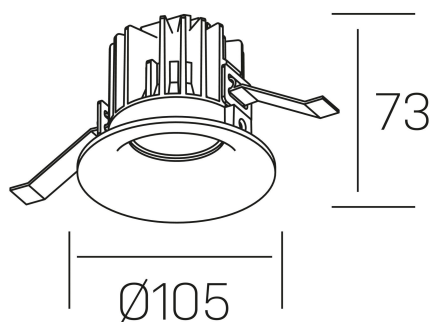

luxo tilt
K50151.01.RF.WH-WH.15.ST.9.40.PU

DETALLES GENERALES

INSTALACIÓN	Recessed with Frame
COLOR EXT-INT	Blanco
DIRECCIÓN DE LA LUZ	Orientable
GRADOS DE BASCULACIÓN	20º
ÁNGULO DEL HAZ DE LUZ	15º
INT-EXT ESTANQUEIDAD	IP32
MATERIAL	Aluminio
RESISTENCIA MECÁNICA	IK05
USO	Interior
GARANTÍA	3 años

DETALLES ELÉCTRICOS

FUENTE DE LUZ	LED
POTENCIA	12W
TEMPERATURA DE COLOR	4000K
FLUJO LUMÍNICO	880 Lm
EFICIENCIA LUMÍNICA	68 Lm/W
DIMABLE	PUSH
DRIVER	Remoto
CLASE DE SEGURIDAD	II
ÍNDICE DE REPRODUCCIÓN CROMÁTICA	CRI>90
TENSIÓN	220-240 V
FREQUENCY	50-60 Hz
CORRIENTE	300 mA
VIDA UTIL	35.000h

DIMENSIONES GENERALES

DIMENSIÓN	Ø 105 mm
AGUJERO DE CORTE	Ø 95 mm
ALTURA	h 73 mm
DIMENSIONES DE EMBALAJE	100 × 100 × 100 mm
PESO NETO	0.28

*Puede haber una reducción máx. del 15% en el dato de los acabados distintos al blanco.