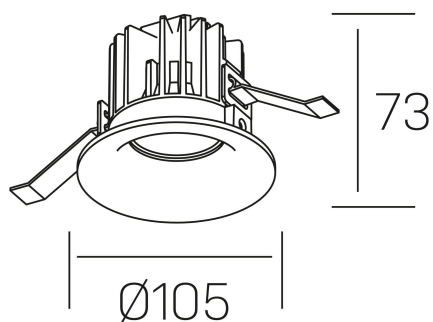

luxo tilt
K50151.01.RF.WH-WH.15.ST.9.40.PC

DETALLES GENERALES

INSTALACIÓN	Recessed with Frame
COLOR EXT-INT	Blanco
DIRECCIÓN DE LA LUZ	Orientable
GRADOS DE BASCULACIÓN	20º
ÁNGULO DEL HAZ DE LUZ	15º
INT-EXT ESTANQUEIDAD	IP32
MATERIAL	Aluminio
RESISTENCIA MECÁNICA	IK05
USO	Interior
GARANTÍA	3 años

DETALLES ELÉCTRICOS

FUENTE DE LUZ	LED
POTENCIA	12W
TEMPERATURA DE COLOR	4000K
FLUJO LUMÍNICO	880 Lm
EFICIENCIA LUMÍNICA	68 Lm/W
DIMABLE	PHASE CUT
DRIVER	Remoto
CLASE DE SEGURIDAD	II
ÍNDICE DE REPRODUCCIÓN CROMÁTICA	CRI>90
TENSIÓN	220-240 V
FREQUENCY	50-60 Hz
CORRIENTE	300 mA
VIDA UTIL	35.000h

DIMENSIONES GENERALES

DIMENSIÓN	Ø 105 mm
AGUJERO DE CORTE	Ø 95 mm
ALTURA	h 73 mm
DIMENSIONES DE EMBALAJE	100 × 100 × 100 mm
PESO NETO	0.28

*Puede haber una reducción máx. del 15% en el dato de los acabados distintos al blanco.