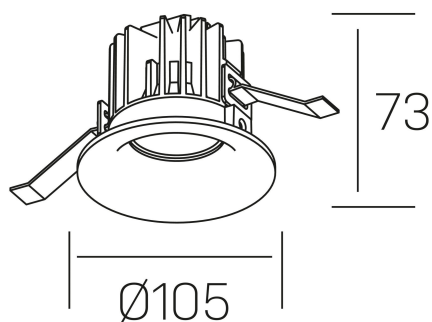

luxo tilt

K50151.01.RF.WH-WH.15.ST.9.40.DA

DETALLES GENERALES

INSTALACIÓN	Recessed with Frame
COLOR EXT-INT	Blanco
DIRECCIÓN DE LA LUZ	Orientable
GRADOS DE BASCULACIÓN	20º
ÁNGULO DEL HAZ DE LUZ	15º
INT-EXT ESTANQUEIDAD	IP32
MATERIAL	Aluminio
RESISTENCIA MECÁNICA	IK05
USO	Interior
GARANTÍA	5 años

DETALLES ELÉCTRICOS

FUENTE DE LUZ	LED
POTENCIA	12W
TEMPERATURA DE COLOR	4000K
FLUJO LUMÍNICO	880 Lm
EFICIENCIA LUMÍNICA	68 Lm/W
DIMABLE	DALI
DRIVER	Remoto
CLASE DE SEGURIDAD	II
ÍNDICE DE REPRODUCCIÓN CROMÁTICA	CRI>90
TENSIÓN	220-240 V
CORRIENTE	300 mA
VIDA UTIL	50.000h

DIMENSIONES GENERALES

DIMENSIÓN	Ø 105 mm
AGUJERO DE CORTE	Ø 95 mm
ALTURA	h 73 mm
DIMENSIONES DE EMBALAJE	100 × 100 × 100 mm
PESO NETO	0.28

*Puede haber una reducción máx. del 15% en el dato de los acabados distintos al blanco.