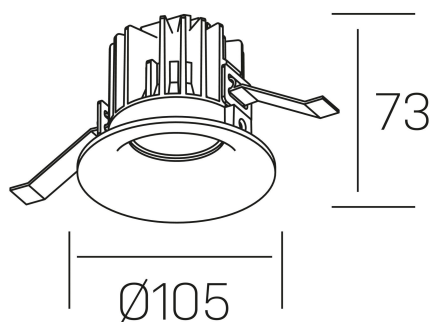

luxo tilt

K50151.01.RF.WH-WH.15.ST.9.40.DA

DETALLES GENERALES

INSTALACIÓN	Recessed with Frame
COLOR EXT-INT	Blanco
DIRECCIÓN DE LA LUZ	Orientable
GRADOS DE BASCULACIÓN	20º
ÁNGULO DEL HAZ DE LUZ	15º
INT-EXT ESTANQUEIDAD	IP32
MATERIAL	Aluminio
RESISTENCIA MECÁNICA	IK05
USO	Interior
GARANTÍA	3 años

DETALLES ELÉCTRICOS

FUENTE DE LUZ	LED
POTENCIA	12W
TEMPERATURA DE COLOR	4000K
FLUJO LUMÍNICO	880 Lm
EFICIENCIA LUMÍNICA	68 Lm/W
DIMABLE	DALI
DRIVER	Remoto
CLASE DE SEGURIDAD	II
ÍNDICE DE REPRODUCCIÓN CROMÁTICA	CRI>90
TENSIÓN	220-240 V
FREQUENCY	50-60 Hz
CORRIENTE	300 mA
VIDA UTIL	35.000h

DIMENSIONES GENERALES

DIMENSIÓN	Ø 105 mm
AGUJERO DE CORTE	Ø 95 mm
ALTURA	h 73 mm
DIMENSIONES DE EMBALAJE	100 × 100 × 100 mm
PESO NETO	0.28

*Puede haber una reducción máx. del 15% en el dato de los acabados distintos al blanco.