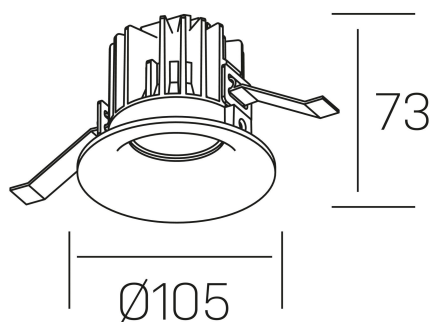

luxo tilt
K50151.01.RF.WH-WH.15.ST.9.40.D1

DETALLES GENERALES

INSTALACIÓN	Recessed with Frame
COLOR EXT-INT	Blanco
DIRECCIÓN DE LA LUZ	Orientable
GRADOS DE BASCULACIÓN	20º
ÁNGULO DEL HAZ DE LUZ	15º
INT-EXT ESTANQUEIDAD	IP32
MATERIAL	Aluminio
RESISTENCIA MECÁNICA	IK05
USO	Interior
GARANTÍA	5 años

DETALLES ELÉCTRICOS

FUENTE DE LUZ	LED
POTENCIA	12W
TEMPERATURA DE COLOR	4000K
FLUJO LUMÍNICO	880 Lm
EFICIENCIA LUMÍNICA	68 Lm/W
DIMABLE	1.10v
DRIVER	Remoto
CLASE DE SEGURIDAD	II
ÍNDICE DE REPRODUCCIÓN CROMÁTICA	CRI>90
TENSIÓN	220-240 V
CORRIENTE	300 mA
VIDA UTIL	50.000h

DIMENSIONES GENERALES

DIMENSIÓN	Ø 105 mm
AGUJERO DE CORTE	Ø 95 mm
ALTURA	h 73 mm
DIMENSIONES DE EMBALAJE	100 × 100 × 100 mm
PESO NETO	0.28

*Puede haber una reducción máx. del 15% en el dato de los acabados distintos al blanco.