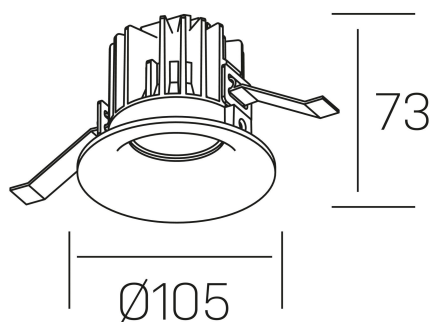

## luxo tilt

K50151.01.RF.WH-WH.15.ST.9.40.D1

### DETALLES GENERALES

INSTALACIÓN	Recessed with Frame
COLOR EXT-INT	Blanco
DIRECCIÓN DE LA LUZ	Orientable
GRADOS DE BASCULACIÓN	20º
ÁNGULO DEL HAZ DE LUZ	15º
INT-EXT ESTANQUEIDAD	IP32
MATERIAL	Aluminio
RESISTENCIA MECÁNICA	IK05
USO	Interior
GARANTÍA	3 años

### DETALLES ELÉCTRICOS

FUENTE DE LUZ	LED
POTENCIA	12W
TEMPERATURA DE COLOR	4000K
FLUJO LUMÍNICO	880 Lm
EFICIENCIA LUMÍNICA	68 Lm/W
DIMABLE	1.10v
DRIVER	Remoto
CLASE DE SEGURIDAD	II
ÍNDICE DE REPRODUCCIÓN CROMÁTICA	CRI>90
TENSIÓN	220-240 V
FREQUENCY	50-60 Hz
CORRIENTE	300 mA
VIDA UTIL	35.000h

### DIMENSIONES GENERALES

DIMENSIÓN	Ø 105 mm
AGUJERO DE CORTE	Ø 95 mm
ALTURA	h 73 mm
DIMENSIONES DE EMBALAJE	100 × 100 × 100 mm
PESO NETO	0.28

\*Puede haber una reducción máx. del 15% en el dato de los acabados distintos al blanco.