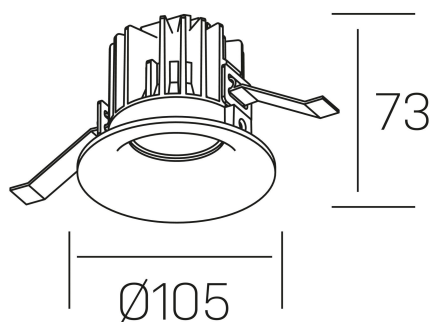

luxo tilt
K50151.01.RF.WH-WH.15.ST.9.40

DETALLES GENERALES

INSTALACIÓN	Recessed with Frame
COLOR EXT-INT	Blanco
DIRECCIÓN DE LA LUZ	Orientable
GRADOS DE BASCULACIÓN	20º
ÁNGULO DEL HAZ DE LUZ	15º
INT-EXT ESTANQUEIDAD	IP32
MATERIAL	Aluminio
RESISTENCIA MECÁNICA	IK05
USO	Interior
GARANTÍA	5 años

DETALLES ELÉCTRICOS

FUENTE DE LUZ	LED
POTENCIA	12W
TEMPERATURA DE COLOR	4000K
FLUJO LUMÍNICO	880 Lm
EFICIENCIA LUMÍNICA	68 Lm/W
DIMABLE	Sin regulación
DRIVER	Remoto
CLASE DE SEGURIDAD	II
ÍNDICE DE REPRODUCCIÓN CROMÁTICA	CRI>90
TENSIÓN	220-240 V
CORRIENTE	300 mA
VIDA UTIL	50.000h

DIMENSIONES GENERALES

DIMENSIÓN	Ø 105 mm
AGUJERO DE CORTE	Ø 95 mm
ALTURA	h 73 mm
DIMENSIONES DE EMBALAJE	100 × 100 × 100 mm
PESO NETO	0.28

*Puede haber una reducción máx. del 15% en el dato de los acabados distintos al blanco.