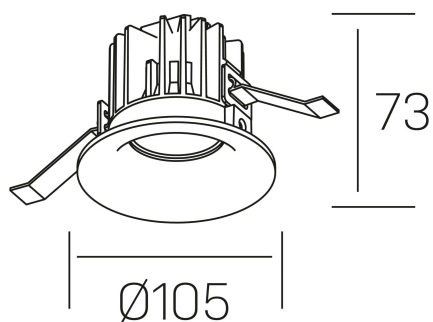

luxo tilt
K50151.01.RF.WH-WH.15.ST.9.40

DETALLES GENERALES

| | |
|-----------------------|---------------------|
| INSTALACIÓN | Recessed with Frame |
| COLOR EXT-INT | Blanco |
| DIRECCIÓN DE LA LUZ | Orientable |
| GRADOS DE BASCULACIÓN | 20º |
| ÁNGULO DEL HAZ DE LUZ | 15º |
| INT-EXT ESTANQUEIDAD | IP32 |
| MATERIAL | Aluminio |
| RESISTENCIA MECÁNICA | IK05 |
| USO | Interior |
| GARANTÍA | 3 años |

DETALLES ELÉCTRICOS

| | |
|----------------------------------|----------------|
| FUENTE DE LUZ | LED |
| POTENCIA | 12W |
| TEMPERATURA DE COLOR | 4000K |
| FLUJO LUMÍNICO | 880 Lm |
| EFICIENCIA LUMÍNICA | 68 Lm/W |
| DIMABLE | Sin regulación |
| DRIVER | Remoto |
| CLASE DE SEGURIDAD | II |
| ÍNDICE DE REPRODUCCIÓN CROMÁTICA | CRI>90 |
| TENSIÓN | 220-240 V |
| FREQUENCY | 50-60 Hz |
| CORRIENTE | 300 mA |
| VIDA UTIL | 35.000h |

DIMENSIONES GENERALES

| | |
|-------------------------|--------------------|
| DIMENSIÓN | Ø 105 mm |
| AGUJERO DE CORTE | Ø 95 mm |
| ALTURA | h 73 mm |
| DIMENSIONES DE EMBALAJE | 100 × 100 × 100 mm |
| PESO NETO | 0.28 |