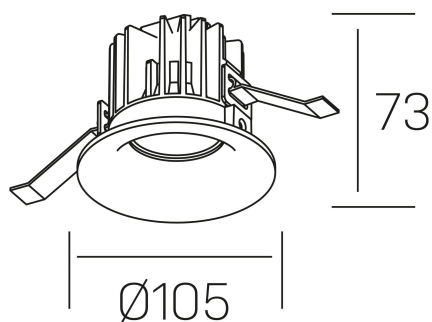

luxo tilt

K50151.01.RF.WH-WH.15.ST.9.30.DA

DETALLES GENERALES

INSTALACIÓN	Recessed with Frame
COLOR EXT-INT	Blanco
DIRECCIÓN DE LA LUZ	Orientable
GRADOS DE BASCULACIÓN	20º
ÁNGULO DEL HAZ DE LUZ	15º
INT-EXT ESTANQUEIDAD	IP32
MATERIAL	Aluminio
RESISTENCIA MECÁNICA	IK05
USO	Interior
GARANTÍA	3 años

DETALLES ELÉCTRICOS

FUENTE DE LUZ	LED
POTENCIA	12W
TEMPERATURA DE COLOR	3000K
FLUJO LUMÍNICO	850 Lm
EFICIENCIA LUMÍNICA	66 Lm/W
DIMABLE	DALI
DRIVER	Remoto
CLASE DE SEGURIDAD	II
ÍNDICE DE REPRODUCCIÓN CROMÁTICA	CRI>90
TENSIÓN	220-240 V
FREQUENCY	50-60 Hz
CORRIENTE	300 mA
VIDA UTIL	35.000h

DIMENSIONES GENERALES

DIMENSIÓN	Ø 105 mm
AGUJERO DE CORTE	Ø 95 mm
ALTURA	h 73 mm
DIMENSIONES DE EMBALAJE	100 × 100 × 100 mm
PESO NETO	0.28

*Puede haber una reducción máx. del 15% en el dato de los acabados distintos al blanco.