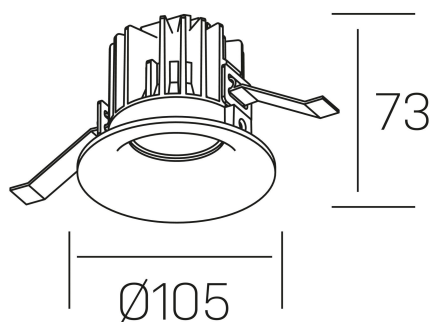

luxo tilt
K50151.01.RF.WH-WH.15.ST.9.30.D1

DETALLES GENERALES

| | |
|-----------------------|---------------------|
| INSTALACIÓN | Recessed with Frame |
| COLOR EXT-INT | Blanco |
| DIRECCIÓN DE LA LUZ | Orientable |
| GRADOS DE BASCULACIÓN | 20º |
| ÁNGULO DEL HAZ DE LUZ | 15º |
| INT-EXT ESTANQUEIDAD | IP32 |
| MATERIAL | Aluminio |
| RESISTENCIA MECÁNICA | IK05 |
| USO | Interior |
| GARANTÍA | 3 años |

DETALLES ELÉCTRICOS

| | |
|----------------------------------|-----------|
| FUENTE DE LUZ | LED |
| POTENCIA | 12W |
| TEMPERATURA DE COLOR | 3000K |
| FLUJO LUMÍNICO | 850 Lm |
| EFICIENCIA LUMÍNICA | 66 Lm/W |
| DIMABLE | 1.10v |
| DRIVER | Remoto |
| CLASE DE SEGURIDAD | II |
| ÍNDICE DE REPRODUCCIÓN CROMÁTICA | CRI>90 |
| TENSIÓN | 220-240 V |
| FREQUENCY | 50-60 Hz |
| CORRIENTE | 300 mA |
| VIDA UTIL | 35.000h |

DIMENSIONES GENERALES

| | |
|-------------------------|--------------------|
| DIMENSIÓN | Ø 105 mm |
| AGUJERO DE CORTE | Ø 95 mm |
| ALTURA | h 73 mm |
| DIMENSIONES DE EMBALAJE | 100 × 100 × 100 mm |
| PESO NETO | 0.28 |