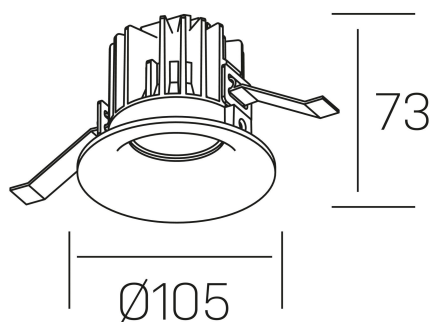

luxo tilt

K50151.01.RF.WH-WH.15.ST.9.30.D1

DETALLES GENERALES

INSTALACIÓN	Recessed with Frame
COLOR EXT-INT	Blanco
DIRECCIÓN DE LA LUZ	Orientable
GRADOS DE BASCULACIÓN	20º
ÁNGULO DEL HAZ DE LUZ	15º
INT-EXT ESTANQUEIDAD	IP32
MATERIAL	Aluminio
RESISTENCIA MECÁNICA	IK05
USO	Interior
GARANTÍA	5 años

DETALLES ELÉCTRICOS

FUENTE DE LUZ	LED
POTENCIA	12W
TEMPERATURA DE COLOR	3000K
FLUJO LUMÍNICO	850 Lm
EFICIENCIA LUMÍNICA	66 Lm/W
DIMABLE	1.10v
DRIVER	Remoto
CLASE DE SEGURIDAD	II
ÍNDICE DE REPRODUCCIÓN CROMÁTICA	CRI>90
TENSIÓN	220-240 V
CORRIENTE	300 mA
VIDA UTIL	50.000h

DIMENSIONES GENERALES

DIMENSIÓN	Ø 105 mm
AGUJERO DE CORTE	Ø 95 mm
ALTURA	h 73 mm
DIMENSIONES DE EMBALAJE	100 × 100 × 100 mm
PESO NETO	0.28

*Puede haber una reducción máx. del 15% en el dato de los acabados distintos al blanco.