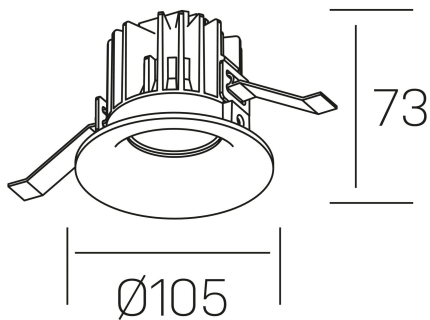

**luxo tilt**  
K50151.01.RF.WH-WH.15.ST.9.30

#### DETALLES GENERALES

INSTALACIÓN	Recessed with Frame
COLOR EXT-INT	Blanco
DIRECCIÓN DE LA LUZ	Orientable
GRADOS DE BASCULACIÓN	20º
ÁNGULO DEL HAZ DE LUZ	15º
INT-EXT ESTANQUEIDAD	IP32
MATERIAL	Aluminio
RESISTENCIA MECÁNICA	IK05
USO	Interior
GARANTÍA	5 años

#### DETALLES ELÉCTRICOS

FUENTE DE LUZ	LED
POTENCIA	12W
TEMPERATURA DE COLOR	3000K
FLUJO LUMÍNICO	850 Lm
EFICIENCIA LUMÍNICA	66 Lm/W
DIMABLE	Sin regulación
DRIVER	Remoto
CLASE DE SEGURIDAD	II
ÍNDICE DE REPRODUCCIÓN CROMÁTICA	CRI>90
TENSIÓN	220-240 V
CORRIENTE	300 mA
VIDA UTIL	50.000h

#### DIMENSIONES GENERALES

DIMENSIÓN	Ø 105 mm
AGUJERO DE CORTE	Ø 95 mm
ALTURA	h 73 mm
DIMENSIONES DE EMBALAJE	100 × 100 × 100 mm
PESO NETO	0.28

\*Puede haber una reducción máx. del 15% en el dato de los acabados distintos al blanco.