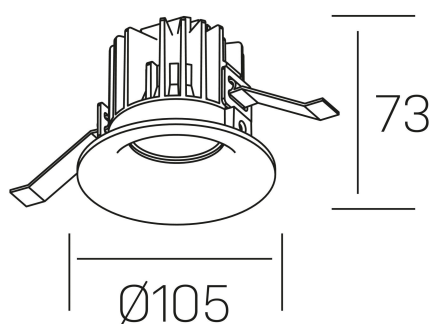

DETALLES GENERALES

INSTALACIÓN	Recessed with Frame
COLOR EXT-INT	Blanco
DIRECCIÓN DE LA LUZ	Orientable
GRADOS DE BASCULACIÓN	20º
ÁNGULO DEL HAZ DE LUZ	15º
INT-EXT ESTANQUEIDAD	IP32
MATERIAL	Aluminio
RESISTENCIA MECÁNICA	IK05
USO	Interior
GARANTÍA	3 años

DETALLES ELÉCTRICOS

FUENTE DE LUZ	LED
POTENCIA	12W
TEMPERATURA DE COLOR	2700K
FLUJO LUMÍNICO	810 Lm
EFICIENCIA LUMÍNICA	63 Lm/W
DIMABLE	PUSH
DRIVER	Remoto
CLASE DE SEGURIDAD	II
ÍNDICE DE REPRODUCCIÓN CROMÁTICA	CRI>90
TENSIÓN	220-240 V
FREQUENCY	50-60 Hz
CORRIENTE	300 mA
VIDA UTIL	35.000h

luxo tilt
K50151.01.RF.WH-WH.15.ST.9.27.PU

DIMENSIONES GENERALES

DIMENSIÓN	Ø 105 mm
AGUJERO DE CORTE	Ø 95 mm
ALTURA	h 73 mm
DIMENSIONES DE EMBALAJE	100 × 100 × 100 mm
PESO NETO	0.28

*Puede haber una reducción máx. del 15% en el dato de los acabados distintos al blanco.