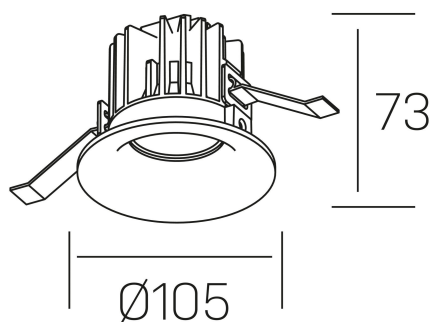

luxo tilt
K50151.01.RF.WH-WH.15.ST.9.27.PC

DETALLES GENERALES

INSTALACIÓN	Recessed with Frame
COLOR EXT-INT	Blanco
DIRECCIÓN DE LA LUZ	Orientable
GRADOS DE BASCULACIÓN	20º
ÁNGULO DEL HAZ DE LUZ	15º
INT-EXT ESTANQUEIDAD	IP32
MATERIAL	Aluminio
RESISTENCIA MECÁNICA	IK05
USO	Interior
GARANTÍA	3 años

DETALLES ELÉCTRICOS

FUENTE DE LUZ	LED
POTENCIA	12W
TEMPERATURA DE COLOR	2700K
FLUJO LUMÍNICO	810 Lm
EFICIENCIA LUMÍNICA	63 Lm/W
DIMABLE	PHASE CUT
DRIVER	Remoto
CLASE DE SEGURIDAD	II
ÍNDICE DE REPRODUCCIÓN CROMÁTICA	CRI>90
TENSIÓN	220-240 V
FREQUENCY	50-60 Hz
CORRIENTE	300 mA
VIDA UTIL	35.000h

DIMENSIONES GENERALES

DIMENSIÓN	Ø 105 mm
AGUJERO DE CORTE	Ø 95 mm
ALTURA	h 73 mm
DIMENSIONES DE EMBALAJE	100 × 100 × 100 mm
PESO NETO	0.28

*Puede haber una reducción máx. del 15% en el dato de los acabados distintos al blanco.