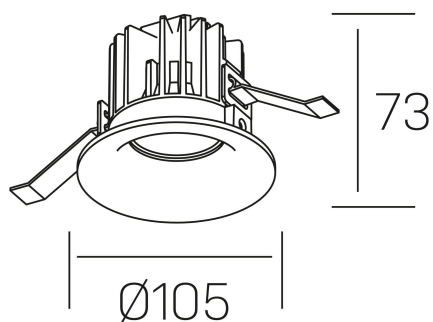

luxo tilt
K50151.01.RF.WH-WH.15.ST.9.27.PC

DETALLES GENERALES

INSTALACIÓN	Recessed with Frame
COLOR EXT-INT	Blanco
DIRECCIÓN DE LA LUZ	Orientable
GRADOS DE BASCULACIÓN	20º
ÁNGULO DEL HAZ DE LUZ	15º
INT-EXT ESTANQUEIDAD	IP32
MATERIAL	Aluminio
RESISTENCIA MECÁNICA	IK05
USO	Interior
GARANTÍA	5 años

DETALLES ELÉCTRICOS

FUENTE DE LUZ	LED
POTENCIA	12W
TEMPERATURA DE COLOR	2700K
FLUJO LUMÍNICO	810 Lm
EFICIENCIA LUMÍNICA	63 Lm/W
DIMABLE	PHASE CUT
DRIVER	Remoto
CLASE DE SEGURIDAD	II
ÍNDICE DE REPRODUCCIÓN CROMÁTICA	CRI>90
TENSIÓN	220-240 V
CORRIENTE	300 mA
VIDA UTIL	50.000h

DIMENSIONES GENERALES

DIMENSIÓN	Ø 105 mm
AGUJERO DE CORTE	Ø 95 mm
ALTURA	h 73 mm
DIMENSIONES DE EMBALAJE	100 × 100 × 100 mm
PESO NETO	0.28

*Puede haber una reducción máx. del 15% en el dato de los acabados distintos al blanco.