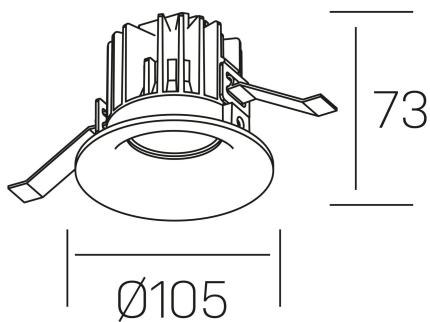

luxo tilt

K50151.01.RF.WH-WH.15.ST.9.27.DA

DETALLES GENERALES

INSTALACIÓN	Recessed with Frame
COLOR EXT-INT	Blanco
DIRECCIÓN DE LA LUZ	Orientable
GRADOS DE BASCULACIÓN	20º
ÁNGULO DEL HAZ DE LUZ	15º
INT-EXT ESTANQUEIDAD	IP32
MATERIAL	Aluminio
RESISTENCIA MECÁNICA	IK05
USO	Interior
GARANTÍA	3 años

DETALLES ELÉCTRICOS

FUENTE DE LUZ	LED
POTENCIA	12W
TEMPERATURA DE COLOR	2700K
FLUJO LUMÍNICO	810 Lm
EFICIENCIA LUMÍNICA	63 Lm/W
DIMABLE	DALI
DRIVER	Remoto
CLASE DE SEGURIDAD	II
ÍNDICE DE REPRODUCCIÓN CROMÁTICA	CRI>90
TENSIÓN	220-240 V
FREQUENCY	50-60 Hz
CORRIENTE	300 mA
VIDA UTIL	35.000h

DIMENSIONES GENERALES

DIMENSIÓN	Ø 105 mm
AGUJERO DE CORTE	Ø 95 mm
ALTURA	h 73 mm
DIMENSIONES DE EMBALAJE	100 × 100 × 100 mm
PESO NETO	0.28

*Puede haber una reducción máx. del 15% en el dato de los acabados distintos al blanco.