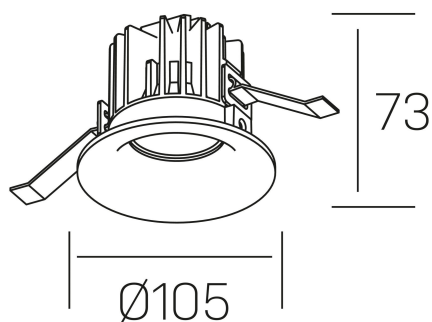

luxo tilt

K50151.01.RF.WH-WH.15.ST.9.27.D1

DETALLES GENERALES

INSTALACIÓN	Recessed with Frame
COLOR EXT-INT	Blanco
DIRECCIÓN DE LA LUZ	Orientable
GRADOS DE BASCULACIÓN	20º
ÁNGULO DEL HAZ DE LUZ	15º
INT-EXT ESTANQUEIDAD	IP32
MATERIAL	Aluminio
RESISTENCIA MECÁNICA	IK05
USO	Interior
GARANTÍA	5 años

DETALLES ELÉCTRICOS

FUENTE DE LUZ	LED
POTENCIA	12W
TEMPERATURA DE COLOR	2700K
FLUJO LUMÍNICO	810 Lm
EFICIENCIA LUMÍNICA	63 Lm/W
DIMABLE	1.10v
DRIVER	Remoto
CLASE DE SEGURIDAD	II
ÍNDICE DE REPRODUCCIÓN CROMÁTICA	CRI>90
TENSIÓN	220-240 V
CORRIENTE	300 mA
VIDA UTIL	50.000h

DIMENSIONES GENERALES

DIMENSIÓN	Ø 105 mm
AGUJERO DE CORTE	Ø 95 mm
ALTURA	h 73 mm
DIMENSIONES DE EMBALAJE	100 × 100 × 100 mm
PESO NETO	0.28

*Puede haber una reducción máx. del 15% en el dato de los acabados distintos al blanco.