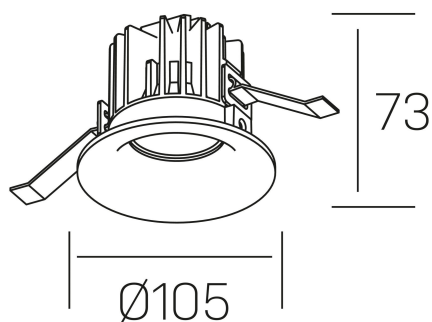

luxo tilt

K50151.01.RF.WH-WH.15.ST.9.27.D1

DETALLES GENERALES

INSTALACIÓN	Recessed with Frame
COLOR EXT-INT	Blanco
DIRECCIÓN DE LA LUZ	Orientable
GRADOS DE BASCULACIÓN	20º
ÁNGULO DEL HAZ DE LUZ	15º
INT-EXT ESTANQUEIDAD	IP32
MATERIAL	Aluminio
RESISTENCIA MECÁNICA	IK05
USO	Interior
GARANTÍA	3 años

DETALLES ELÉCTRICOS

FUENTE DE LUZ	LED
POTENCIA	12W
TEMPERATURA DE COLOR	2700K
FLUJO LUMÍNICO	810 Lm
EFICIENCIA LUMÍNICA	63 Lm/W
DIMABLE	1.10v
DRIVER	Remoto
CLASE DE SEGURIDAD	II
ÍNDICE DE REPRODUCCIÓN CROMÁTICA	CRI>90
TENSIÓN	220-240 V
FREQUENCY	50-60 Hz
CORRIENTE	300 mA
VIDA UTIL	35.000h

DIMENSIONES GENERALES

DIMENSIÓN	Ø 105 mm
AGUJERO DE CORTE	Ø 95 mm
ALTURA	h 73 mm
DIMENSIONES DE EMBALAJE	100 × 100 × 100 mm
PESO NETO	0.28

*Puede haber una reducción máx. del 15% en el dato de los acabados distintos al blanco.