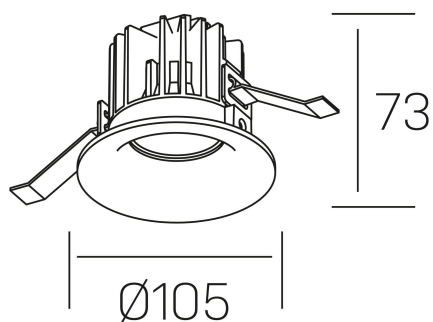

luxo tilt
K50151.01.RF.WH-WH.15.ST.9.27

DETALLES GENERALES

INSTALACIÓN	Recessed with Frame
COLOR EXT-INT	Blanco
DIRECCIÓN DE LA LUZ	Orientable
GRADOS DE BASCULACIÓN	20º
ÁNGULO DEL HAZ DE LUZ	15º
INT-EXT ESTANQUEIDAD	IP32
MATERIAL	Aluminio
RESISTENCIA MECÁNICA	IK05
USO	Interior
GARANTÍA	3 años

DETALLES ELÉCTRICOS

FUENTE DE LUZ	LED
POTENCIA	12W
TEMPERATURA DE COLOR	2700K
FLUJO LUMÍNICO	810 Lm
EFICIENCIA LUMÍNICA	63 Lm/W
DIMABLE	Sin regulación
DRIVER	Remoto
CLASE DE SEGURIDAD	II
ÍNDICE DE REPRODUCCIÓN CROMÁTICA	CRI>90
TENSIÓN	220-240 V
FREQUENCY	50-60 Hz
CORRIENTE	300 mA
VIDA UTIL	35.000h

DIMENSIONES GENERALES

DIMENSIÓN	Ø 105 mm
AGUJERO DE CORTE	Ø 95 mm
ALTURA	h 73 mm
DIMENSIONES DE EMBALAJE	100 × 100 × 100 mm
PESO NETO	0.28

*Puede haber una reducción máx. del 15% en el dato de los acabados distintos al blanco.