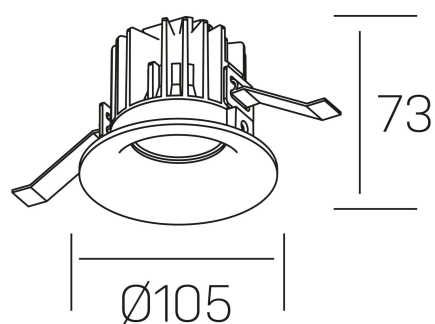

**luxo tilt**  
K50151.01.RF.WH-WH.15.ST.9.27

#### DETALLES GENERALES

INSTALACIÓN	Recessed with Frame
COLOR EXT-INT	Blanco
DIRECCIÓN DE LA LUZ	Orientable
GRADOS DE BASCULACIÓN	20º
ÁNGULO DEL HAZ DE LUZ	15º
INT-EXT ESTANQUEIDAD	IP32
MATERIAL	Aluminio
RESISTENCIA MECÁNICA	IK05
USO	Interior
GARANTÍA	5 años

#### DETALLES ELÉCTRICOS

FUENTE DE LUZ	LED
POTENCIA	12W
TEMPERATURA DE COLOR	2700K
FLUJO LUMÍNICO	810 Lm
EFICIENCIA LUMÍNICA	63 Lm/W
DIMABLE	Sin regulación
DRIVER	Remoto
CLASE DE SEGURIDAD	II
ÍNDICE DE REPRODUCCIÓN CROMÁTICA	CRI>90
TENSIÓN	220-240 V
CORRIENTE	300 mA
VIDA UTIL	50.000h

#### DIMENSIONES GENERALES

DIMENSIÓN	Ø 105 mm
AGUJERO DE CORTE	Ø 95 mm
ALTURA	h 73 mm
DIMENSIONES DE EMBALAJE	100 × 100 × 100 mm
PESO NETO	0.28

\*Puede haber una reducción máx. del 15% en el dato de los acabados distintos al blanco.