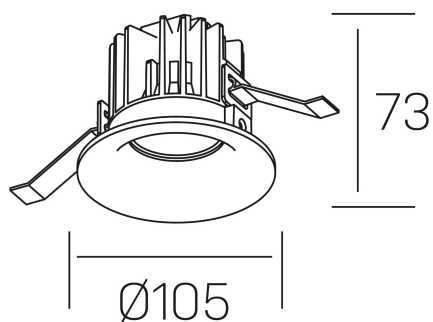

luxo tilt
K50151.01.RF.BK-BK.60.ST.9.40.PU

DETALLES GENERALES

INSTALACIÓN	Recessed with Frame
COLOR EXT-INT	Negro
DIRECCIÓN DE LA LUZ	Orientable
GRADOS DE BASCULACIÓN	20º
ÁNGULO DEL HAZ DE LUZ	60º
INT-EXT ESTANQUEIDAD	IP32
MATERIAL	Aluminio
RESISTENCIA MECÁNICA	IK05
USO	Interior
GARANTÍA	5 años

DETALLES ELÉCTRICOS

FUENTE DE LUZ	LED
POTENCIA	12W
TEMPERATURA DE COLOR	4000K
FLUJO LUMÍNICO	880 Lm
EFICIENCIA LUMÍNICA	68 Lm/W
DIMABLE	PUSH
DRIVER	Remoto
CLASE DE SEGURIDAD	II
ÍNDICE DE REPRODUCCIÓN CROMÁTICA	CRI>90
TENSIÓN	220-240 V
CORRIENTE	300 mA
VIDA UTIL	50.000h

DIMENSIONES GENERALES

DIMENSIÓN	Ø 105 mm
AGUJERO DE CORTE	Ø 95 mm
ALTURA	h 73 mm
DIMENSIONES DE EMBALAJE	100 × 100 × 100 mm
PESO NETO	0.28

*Puede haber una reducción máx. del 15% en el dato de los acabados distintos al blanco.