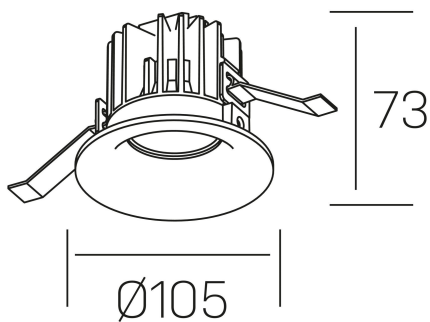

luxo tilt
K50151.01.RF.BK-BK.60.ST.9.40.DA

DETALLES GENERALES

INSTALACIÓN	Recessed with Frame
COLOR EXT-INT	Negro
DIRECCIÓN DE LA LUZ	Orientable
GRADOS DE BASCULACIÓN	20º
ÁNGULO DEL HAZ DE LUZ	60º
INT-EXT ESTANQUEIDAD	IP32
MATERIAL	Aluminio
RESISTENCIA MECÁNICA	IK05
USO	Interior
GARANTÍA	5 años

DETALLES ELÉCTRICOS

FUENTE DE LUZ	LED
POTENCIA	12W
TEMPERATURA DE COLOR	4000K
FLUJO LUMÍNICO	880 Lm
EFICIENCIA LUMÍNICA	68 Lm/W
DIMABLE	DALI
DRIVER	Remoto
CLASE DE SEGURIDAD	II
ÍNDICE DE REPRODUCCIÓN CROMÁTICA	CRI>90
TENSIÓN	220-240 V
CORRIENTE	300 mA
VIDA UTIL	50.000h

DIMENSIONES GENERALES

DIMENSIÓN	Ø 105 mm
AGUJERO DE CORTE	Ø 95 mm
ALTURA	h 73 mm
DIMENSIONES DE EMBALAJE	100 × 100 × 100 mm
PESO NETO	0.28

*Puede haber una reducción máx. del 15% en el dato de los acabados distintos al blanco.