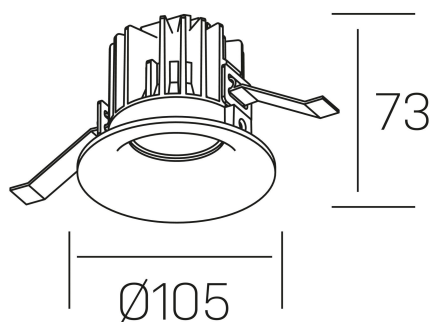

luxo tilt
K50151.01.RF.BK-BK.60.ST.9.40.D1

DETALLES GENERALES

INSTALACIÓN	Recessed with Frame
COLOR EXT-INT	Negro
DIRECCIÓN DE LA LUZ	Orientable
GRADOS DE BASCULACIÓN	20º
ÁNGULO DEL HAZ DE LUZ	60º
INT-EXT ESTANQUEIDAD	IP32
MATERIAL	Aluminio
RESISTENCIA MECÁNICA	IK05
USO	Interior
GARANTÍA	3 años

DETALLES ELÉCTRICOS

FUENTE DE LUZ	LED
POTENCIA	12W
TEMPERATURA DE COLOR	4000K
FLUJO LUMÍNICO	880 Lm
EFICIENCIA LUMÍNICA	68 Lm/W
DIMABLE	1.10v
DRIVER	Remoto
CLASE DE SEGURIDAD	II
ÍNDICE DE REPRODUCCIÓN CROMÁTICA	CRI>90
TENSIÓN	220-240 V
FREQUENCY	50-60 Hz
CORRIENTE	300 mA
VIDA UTIL	35.000h

DIMENSIONES GENERALES

DIMENSIÓN	Ø 105 mm
AGUJERO DE CORTE	Ø 95 mm
ALTURA	h 73 mm
DIMENSIONES DE EMBALAJE	100 × 100 × 100 mm
PESO NETO	0.28

*Puede haber una reducción máx. del 15% en el dato de los acabados distintos al blanco.