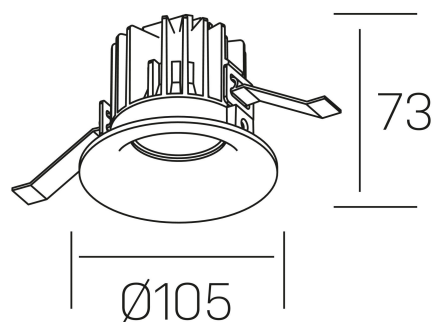

**luxo tilt**  
K50151.01.RF.BK-BK.60.ST.9.40

#### DETALLES GENERALES

INSTALACIÓN	Recessed with Frame
COLOR EXT-INT	Negro
DIRECCIÓN DE LA LUZ	Orientable
GRADOS DE BASCULACIÓN	20º
ÁNGULO DEL HAZ DE LUZ	60º
INT-EXT ESTANQUEIDAD	IP32
MATERIAL	Aluminio
RESISTENCIA MECÁNICA	IK05
USO	Interior
GARANTÍA	3 años

#### DETALLES ELÉCTRICOS

FUENTE DE LUZ	LED
POTENCIA	12W
TEMPERATURA DE COLOR	4000K
FLUJO LUMÍNICO	880 Lm
EFICIENCIA LUMÍNICA	68 Lm/W
DIMABLE	Sin regulación
DRIVER	Remoto
CLASE DE SEGURIDAD	II
ÍNDICE DE REPRODUCCIÓN CROMÁTICA	CRI>90
TENSIÓN	220-240 V
FREQUENCY	50-60 Hz
CORRIENTE	300 mA
VIDA UTIL	35.000h

#### DIMENSIONES GENERALES

DIMENSIÓN	Ø 105 mm
AGUJERO DE CORTE	Ø 95 mm
ALTURA	h 73 mm
DIMENSIONES DE EMBALAJE	100 × 100 × 100 mm
PESO NETO	0.28

\*Puede haber una reducción máx. del 15% en el dato de los acabados distintos al blanco.