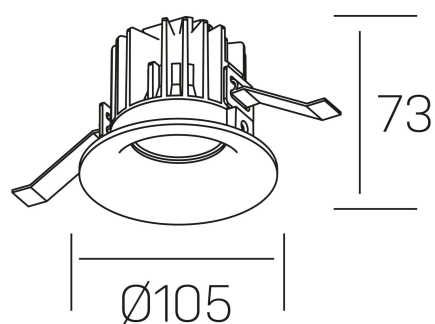

**luxo tilt**  
K50151.01.RF.BK-BK.60.ST.9.30.PC

#### DETALLES GENERALES

INSTALACIÓN	Recessed with Frame
COLOR EXT-INT	Negro
DIRECCIÓN DE LA LUZ	Orientable
GRADOS DE BASCULACIÓN	20º
ÁNGULO DEL HAZ DE LUZ	60º
INT-EXT ESTANQUEIDAD	IP32
MATERIAL	Aluminio
RESISTENCIA MECÁNICA	IK05
USO	Interior
GARANTÍA	5 años

#### DETALLES ELÉCTRICOS

FUENTE DE LUZ	LED
POTENCIA	12W
TEMPERATURA DE COLOR	3000K
FLUJO LUMÍNICO	850 Lm
EFICIENCIA LUMÍNICA	66 Lm/W
DIMABLE	PHASE CUT
DRIVER	Remoto
CLASE DE SEGURIDAD	II
ÍNDICE DE REPRODUCCIÓN CROMÁTICA	CRI>90
TENSIÓN	220-240 V
CORRIENTE	300 mA
VIDA UTIL	50.000h

#### DIMENSIONES GENERALES

DIMENSIÓN	Ø 105 mm
AGUJERO DE CORTE	Ø 95 mm
ALTURA	h 73 mm
DIMENSIONES DE EMBALAJE	100 × 100 × 100 mm
PESO NETO	0.28

\*Puede haber una reducción máx. del 15% en el dato de los acabados distintos al blanco.