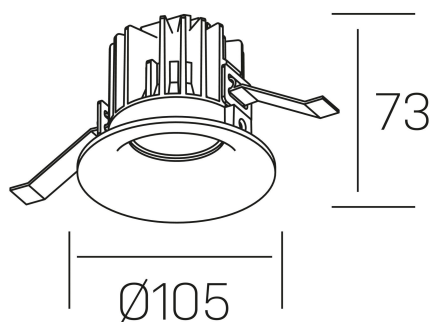

**luxo tilt**  
K50151.01.RF.BK-BK.60.ST.9.30.PC

#### DETALLES GENERALES

INSTALACIÓN	Recessed with Frame
COLOR EXT-INT	Negro
DIRECCIÓN DE LA LUZ	Orientable
GRADOS DE BASCULACIÓN	20º
ÁNGULO DEL HAZ DE LUZ	60º
INT-EXT ESTANQUEIDAD	IP32
MATERIAL	Aluminio
RESISTENCIA MECÁNICA	IK05
USO	Interior
GARANTÍA	3 años

#### DETALLES ELÉCTRICOS

FUENTE DE LUZ	LED
POTENCIA	12W
TEMPERATURA DE COLOR	3000K
FLUJO LUMÍNICO	850 Lm
EFICIENCIA LUMÍNICA	66 Lm/W
DIMABLE	PHASE CUT
DRIVER	Remoto
CLASE DE SEGURIDAD	II
ÍNDICE DE REPRODUCCIÓN CROMÁTICA	CRI>90
TENSIÓN	220-240 V
FREQUENCY	50-60 Hz
CORRIENTE	300 mA
VIDA UTIL	35.000h

#### DIMENSIONES GENERALES

DIMENSIÓN	Ø 105 mm
AGUJERO DE CORTE	Ø 95 mm
ALTURA	h 73 mm
DIMENSIONES DE EMBALAJE	100 × 100 × 100 mm
PESO NETO	0.28

\*Puede haber una reducción máx. del 15% en el dato de los acabados distintos al blanco.