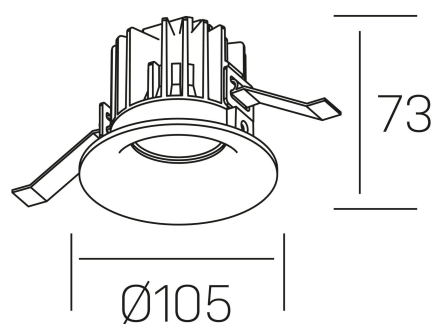

luxo tilt
K50151.01.RF.BK-BK.60.ST.9.30.D1

DETALLES GENERALES

INSTALACIÓN	Recessed with Frame
COLOR EXT-INT	Negro
DIRECCIÓN DE LA LUZ	Orientable
GRADOS DE BASCULACIÓN	20º
ÁNGULO DEL HAZ DE LUZ	60º
INT-EXT ESTANQUEIDAD	IP32
MATERIAL	Aluminio
RESISTENCIA MECÁNICA	IK05
USO	Interior
GARANTÍA	5 años

DETALLES ELÉCTRICOS

FUENTE DE LUZ	LED
POTENCIA	12W
TEMPERATURA DE COLOR	3000K
FLUJO LUMÍNICO	850 Lm
EFICIENCIA LUMÍNICA	66 Lm/W
DIMABLE	1.10v
DRIVER	Remoto
CLASE DE SEGURIDAD	II
ÍNDICE DE REPRODUCCIÓN CROMÁTICA	CRI>90
TENSIÓN	220-240 V
CORRIENTE	300 mA
VIDA UTIL	50.000h

DIMENSIONES GENERALES

DIMENSIÓN	Ø 105 mm
AGUJERO DE CORTE	Ø 95 mm
ALTURA	h 73 mm
DIMENSIONES DE EMBALAJE	100 × 100 × 100 mm
PESO NETO	0.28

*Puede haber una reducción máx. del 15% en el dato de los acabados distintos al blanco.