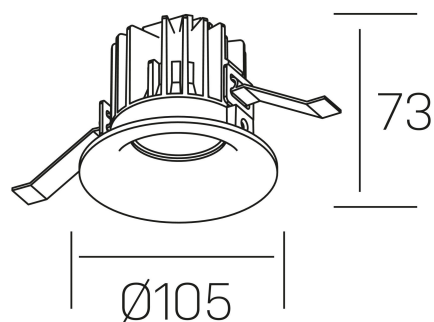

**luxo tilt**  
K50151.01.RF.BK-BK.60.ST.9.27.PU

#### DETALLES GENERALES

INSTALACIÓN	Recessed with Frame
COLOR EXT-INT	Negro
DIRECCIÓN DE LA LUZ	Orientable
GRADOS DE BASCULACIÓN	20º
ÁNGULO DEL HAZ DE LUZ	60º
INT-EXT ESTANQUEIDAD	IP32
MATERIAL	Aluminio
RESISTENCIA MECÁNICA	IK05
USO	Interior
GARANTÍA	3 años

#### DETALLES ELÉCTRICOS

FUENTE DE LUZ	LED
POTENCIA	12W
TEMPERATURA DE COLOR	2700K
FLUJO LUMÍNICO	810 Lm
EFICIENCIA LUMÍNICA	63 Lm/W
DIMABLE	PUSH
DRIVER	Remoto
CLASE DE SEGURIDAD	II
ÍNDICE DE REPRODUCCIÓN CROMÁTICA	CRI>90
TENSIÓN	220-240 V
FREQUENCY	50-60 Hz
CORRIENTE	300 mA
VIDA UTIL	35.000h

#### DIMENSIONES GENERALES

DIMENSIÓN	Ø 105 mm
AGUJERO DE CORTE	Ø 95 mm
ALTURA	h 73 mm
DIMENSIONES DE EMBALAJE	100 × 100 × 100 mm
PESO NETO	0.28

\*Puede haber una reducción máx. del 15% en el dato de los acabados distintos al blanco.