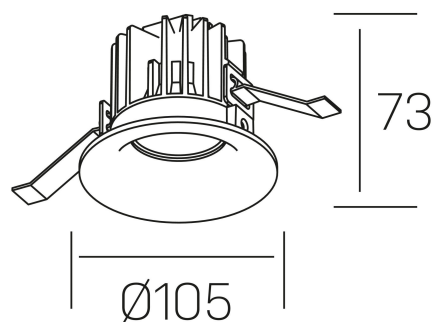

**luxo tilt**  
K50151.01.RF.BK-BK.60.ST.9.27.D1

#### DETALLES GENERALES

INSTALACIÓN	Recessed with Frame
COLOR EXT-INT	Negro
DIRECCIÓN DE LA LUZ	Orientable
GRADOS DE BASCULACIÓN	20º
ÁNGULO DEL HAZ DE LUZ	60º
INT-EXT ESTANQUEIDAD	IP32
MATERIAL	Aluminio
RESISTENCIA MECÁNICA	IK05
USO	Interior
GARANTÍA	5 años

#### DETALLES ELÉCTRICOS

FUENTE DE LUZ	LED
POTENCIA	12W
TEMPERATURA DE COLOR	2700K
FLUJO LUMÍNICO	810 Lm
EFICIENCIA LUMÍNICA	63 Lm/W
DIMABLE	1.10v
DRIVER	Remoto
CLASE DE SEGURIDAD	II
ÍNDICE DE REPRODUCCIÓN CROMÁTICA	CRI>90
TENSIÓN	220-240 V
CORRIENTE	300 mA
VIDA UTIL	50.000h

#### DIMENSIONES GENERALES

DIMENSIÓN	Ø 105 mm
AGUJERO DE CORTE	Ø 95 mm
ALTURA	h 73 mm
DIMENSIONES DE EMBALAJE	100 × 100 × 100 mm
PESO NETO	0.28

\*Puede haber una reducción máx. del 15% en el dato de los acabados distintos al blanco.