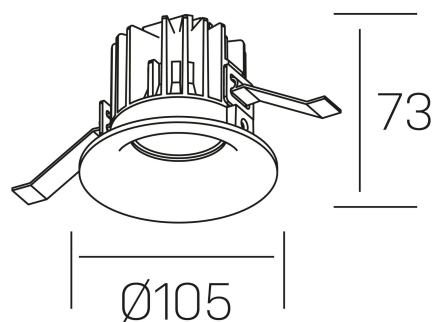

**luxo tilt**  
K50151.01.RF.BK-BK.60.ST.9.27

#### DETALLES GENERALES

INSTALACIÓN	Recessed with Frame
COLOR EXT-INT	Negro
DIRECCIÓN DE LA LUZ	Orientable
GRADOS DE BASCULACIÓN	20º
ÁNGULO DEL HAZ DE LUZ	60º
INT-EXT ESTANQUEIDAD	IP32
MATERIAL	Aluminio
RESISTENCIA MECÁNICA	IK05
USO	Interior
GARANTÍA	5 años

#### DETALLES ELÉCTRICOS

FUENTE DE LUZ	LED
POTENCIA	12W
TEMPERATURA DE COLOR	2700K
FLUJO LUMÍNICO	810 Lm
EFICIENCIA LUMÍNICA	63 Lm/W
DIMABLE	Sin regulación
DRIVER	Remoto
CLASE DE SEGURIDAD	II
ÍNDICE DE REPRODUCCIÓN CROMÁTICA	CRI>90
TENSIÓN	220-240 V
CORRIENTE	300 mA
VIDA UTIL	50.000h

#### DIMENSIONES GENERALES

DIMENSIÓN	Ø 105 mm
AGUJERO DE CORTE	Ø 95 mm
ALTURA	h 73 mm
DIMENSIONES DE EMBALAJE	100 × 100 × 100 mm
PESO NETO	0.28

\*Puede haber una reducción máx. del 15% en el dato de los acabados distintos al blanco.