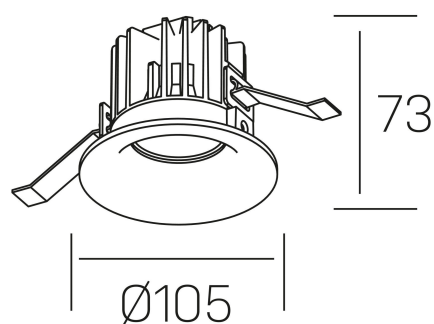

luxo tilt
K50151.01.RF.BK-BK.60.ST.9.27

DETALLES GENERALES

INSTALACIÓN	Recessed with Frame
COLOR EXT-INT	Negro
DIRECCIÓN DE LA LUZ	Orientable
GRADOS DE BASCULACIÓN	20º
ÁNGULO DEL HAZ DE LUZ	60º
INT-EXT ESTANQUEIDAD	IP32
MATERIAL	Aluminio
RESISTENCIA MECÁNICA	IK05
USO	Interior
GARANTÍA	3 años

DETALLES ELÉCTRICOS

FUENTE DE LUZ	LED
POTENCIA	12W
TEMPERATURA DE COLOR	2700K
FLUJO LUMÍNICO	810 Lm
EFICIENCIA LUMÍNICA	63 Lm/W
DIMABLE	Sin regulación
DRIVER	Remoto
CLASE DE SEGURIDAD	II
ÍNDICE DE REPRODUCCIÓN CROMÁTICA	CRI>90
TENSIÓN	220-240 V
FREQUENCY	50-60 Hz
CORRIENTE	300 mA
VIDA UTIL	35.000h

DIMENSIONES GENERALES

DIMENSIÓN	Ø 105 mm
AGUJERO DE CORTE	Ø 95 mm
ALTURA	h 73 mm
DIMENSIONES DE EMBALAJE	100 × 100 × 100 mm
PESO NETO	0.28

*Puede haber una reducción máx. del 15% en el dato de los acabados distintos al blanco.