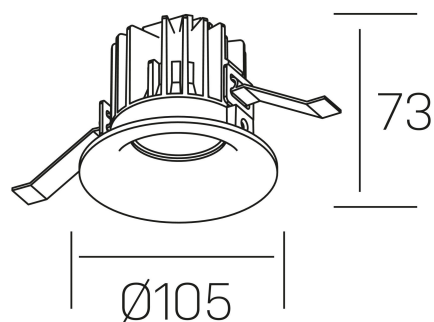

**luxo tilt**  
K50151.01.RF.BK-BK.38.ST.9.40.PU

#### DETALLES GENERALES

INSTALACIÓN	Recessed with Frame
COLOR EXT-INT	Negro
DIRECCIÓN DE LA LUZ	Orientable
GRADOS DE BASCULACIÓN	20º
ÁNGULO DEL HAZ DE LUZ	38º
INT-EXT ESTANQUEIDAD	IP32
MATERIAL	Aluminio
RESISTENCIA MECÁNICA	IK05
USO	Interior
GARANTÍA	5 años

#### DETALLES ELÉCTRICOS

FUENTE DE LUZ	LED
POTENCIA	12W
TEMPERATURA DE COLOR	4000K
FLUJO LUMÍNICO	880 Lm
EFICIENCIA LUMÍNICA	68 Lm/W
DIMABLE	PUSH
DRIVER	Remoto
CLASE DE SEGURIDAD	II
ÍNDICE DE REPRODUCCIÓN CROMÁTICA	CRI>90
TENSIÓN	220-240 V
CORRIENTE	300 mA
VIDA UTIL	50.000h

#### DIMENSIONES GENERALES

DIMENSIÓN	Ø 105 mm
AGUJERO DE CORTE	Ø 95 mm
ALTURA	h 73 mm
DIMENSIONES DE EMBALAJE	100 × 100 × 100 mm
PESO NETO	0.28

\*Puede haber una reducción máx. del 15% en el dato de los acabados distintos al blanco.