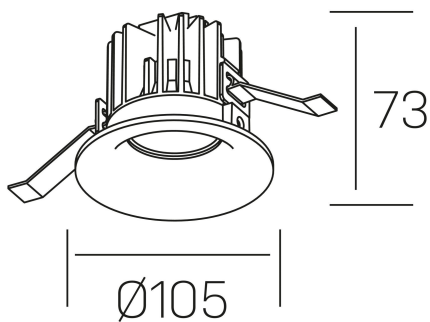

luxo tilt
K50151.01.RF.BK-BK.38.ST.9.40.PC

DETALLES GENERALES

INSTALACIÓN	Recessed with Frame
COLOR EXT-INT	Negro
DIRECCIÓN DE LA LUZ	Orientable
GRADOS DE BASCULACIÓN	20º
ÁNGULO DEL HAZ DE LUZ	38º
INT-EXT ESTANQUEIDAD	IP32
MATERIAL	Aluminio
RESISTENCIA MECÁNICA	IK05
USO	Interior
GARANTÍA	3 años

DETALLES ELÉCTRICOS

FUENTE DE LUZ	LED
POTENCIA	12W
TEMPERATURA DE COLOR	4000K
FLUJO LUMÍNICO	880 Lm
EFICIENCIA LUMÍNICA	68 Lm/W
DIMABLE	PHASE CUT
DRIVER	Remoto
CLASE DE SEGURIDAD	II
ÍNDICE DE REPRODUCCIÓN CROMÁTICA	CRI>90
TENSIÓN	220-240 V
FREQUENCY	50-60 Hz
CORRIENTE	300 mA
VIDA UTIL	35.000h

DIMENSIONES GENERALES

DIMENSIÓN	Ø 105 mm
AGUJERO DE CORTE	Ø 95 mm
ALTURA	h 73 mm
DIMENSIONES DE EMBALAJE	100 × 100 × 100 mm
PESO NETO	0.28

*Puede haber una reducción máx. del 15% en el dato de los acabados distintos al blanco.