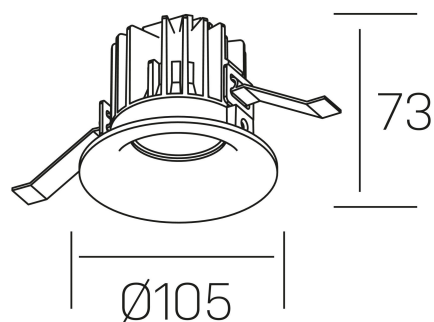

**luxo tilt**  
K50151.01.RF.BK-BK.38.ST.9.40.PC

#### DETALLES GENERALES

INSTALACIÓN	Recessed with Frame
COLOR EXT-INT	Negro
DIRECCIÓN DE LA LUZ	Orientable
GRADOS DE BASCULACIÓN	20º
ÁNGULO DEL HAZ DE LUZ	38º
INT-EXT ESTANQUEIDAD	IP32
MATERIAL	Aluminio
RESISTENCIA MECÁNICA	IK05
USO	Interior
GARANTÍA	5 años

#### DETALLES ELÉCTRICOS

FUENTE DE LUZ	LED
POTENCIA	12W
TEMPERATURA DE COLOR	4000K
FLUJO LUMÍNICO	880 Lm
EFICIENCIA LUMÍNICA	68 Lm/W
DIMABLE	PHASE CUT
DRIVER	Remoto
CLASE DE SEGURIDAD	II
ÍNDICE DE REPRODUCCIÓN CROMÁTICA	CRI>90
TENSIÓN	220-240 V
CORRIENTE	300 mA
VIDA UTIL	50.000h

#### DIMENSIONES GENERALES

DIMENSIÓN	Ø 105 mm
AGUJERO DE CORTE	Ø 95 mm
ALTURA	h 73 mm
DIMENSIONES DE EMBALAJE	100 × 100 × 100 mm
PESO NETO	0.28

\*Puede haber una reducción máx. del 15% en el dato de los acabados distintos al blanco.