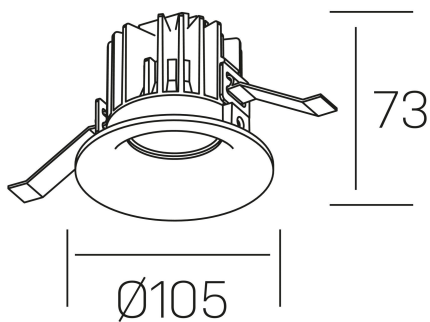

luxo tilt
K50151.01.RF.BK-BK.38.ST.9.40.D1

DETALLES GENERALES

INSTALACIÓN	Recessed with Frame
COLOR EXT-INT	Negro
DIRECCIÓN DE LA LUZ	Orientable
GRADOS DE BASCULACIÓN	20º
ÁNGULO DEL HAZ DE LUZ	38º
INT-EXT ESTANQUEIDAD	IP32
MATERIAL	Aluminio
RESISTENCIA MECÁNICA	IK05
USO	Interior
GARANTÍA	3 años

DETALLES ELÉCTRICOS

FUENTE DE LUZ	LED
POTENCIA	12W
TEMPERATURA DE COLOR	4000K
FLUJO LUMÍNICO	880 Lm
EFICIENCIA LUMÍNICA	68 Lm/W
DIMABLE	1.10v
DRIVER	Remoto
CLASE DE SEGURIDAD	II
ÍNDICE DE REPRODUCCIÓN CROMÁTICA	CRI>90
TENSIÓN	220-240 V
FREQUENCY	50-60 Hz
CORRIENTE	300 mA
VIDA UTIL	35.000h

DIMENSIONES GENERALES

DIMENSIÓN	Ø 105 mm
AGUJERO DE CORTE	Ø 95 mm
ALTURA	h 73 mm
DIMENSIONES DE EMBALAJE	100 × 100 × 100 mm
PESO NETO	0.28

*Puede haber una reducción máx. del 15% en el dato de los acabados distintos al blanco.