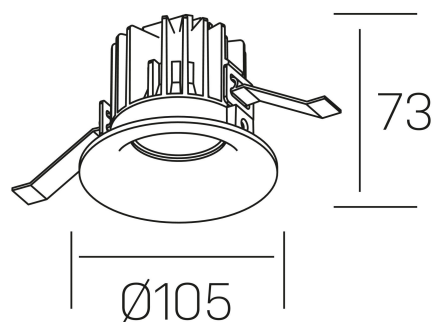

luxo tilt
K50151.01.RF.BK-BK.38.ST.9.40

DETALLES GENERALES

INSTALACIÓN	Recessed with Frame
COLOR EXT-INT	Negro
DIRECCIÓN DE LA LUZ	Orientable
GRADOS DE BASCULACIÓN	20º
ÁNGULO DEL HAZ DE LUZ	38º
INT-EXT ESTANQUEIDAD	IP32
MATERIAL	Aluminio
RESISTENCIA MECÁNICA	IK05
USO	Interior
GARANTÍA	5 años

DETALLES ELÉCTRICOS

FUENTE DE LUZ	LED
POTENCIA	12W
TEMPERATURA DE COLOR	4000K
FLUJO LUMÍNICO	880 Lm
EFICIENCIA LUMÍNICA	68 Lm/W
DIMABLE	Sin regulación
DRIVER	Remoto
CLASE DE SEGURIDAD	II
ÍNDICE DE REPRODUCCIÓN CROMÁTICA	CRI>90
TENSIÓN	220-240 V
CORRIENTE	300 mA
VIDA UTIL	50.000h

DIMENSIONES GENERALES

DIMENSIÓN	Ø 105 mm
AGUJERO DE CORTE	Ø 95 mm
ALTURA	h 73 mm
DIMENSIONES DE EMBALAJE	100 × 100 × 100 mm
PESO NETO	0.28

*Puede haber una reducción máx. del 15% en el dato de los acabados distintos al blanco.