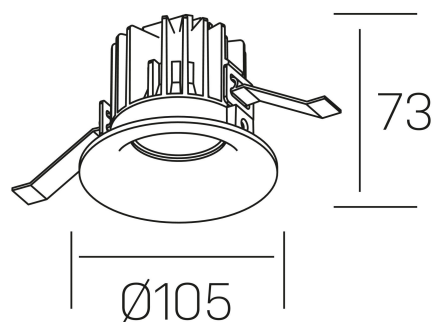

luxo tilt
K50151.01.RF.BK-BK.38.ST.9.40

DETALLES GENERALES

| | |
|-----------------------|---------------------|
| INSTALACIÓN | Recessed with Frame |
| COLOR EXT-INT | Negro |
| DIRECCIÓN DE LA LUZ | Orientable |
| GRADOS DE BASCULACIÓN | 20º |
| ÁNGULO DEL HAZ DE LUZ | 38º |
| INT-EXT ESTANQUEIDAD | IP32 |
| MATERIAL | Aluminio |
| RESISTENCIA MECÁNICA | IK05 |
| USO | Interior |
| GARANTÍA | 5 años |

DETALLES ELÉCTRICOS

| | |
|----------------------------------|----------------|
| FUENTE DE LUZ | LED |
| POTENCIA | 12W |
| TEMPERATURA DE COLOR | 4000K |
| FLUJO LUMÍNICO | 880 Lm |
| EFICIENCIA LUMÍNICA | 68 Lm/W |
| DIMABLE | Sin regulación |
| DRIVER | Remoto |
| CLASE DE SEGURIDAD | II |
| ÍNDICE DE REPRODUCCIÓN CROMÁTICA | CRI>90 |
| TENSIÓN | 220-240 V |
| CORRIENTE | 300 mA |
| VIDA UTIL | 50.000h |

DIMENSIONES GENERALES

| | |
|-------------------------|--------------------|
| DIMENSIÓN | Ø 105 mm |
| AGUJERO DE CORTE | Ø 95 mm |
| ALTURA | h 73 mm |
| DIMENSIONES DE EMBALAJE | 100 × 100 × 100 mm |
| PESO NETO | 0.28 |