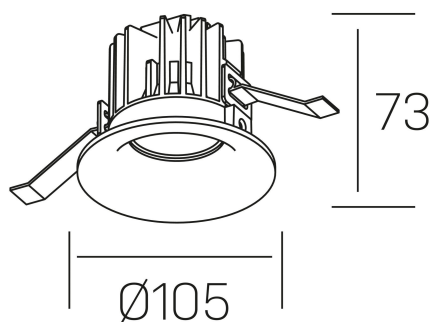

luxo tilt
K50151.01.RF.BK-BK.38.ST.9.30.PC

DETALLES GENERALES

INSTALACIÓN	Recessed with Frame
COLOR EXT-INT	Negro
DIRECCIÓN DE LA LUZ	Orientable
GRADOS DE BASCULACIÓN	20º
ÁNGULO DEL HAZ DE LUZ	38º
INT-EXT ESTANQUEIDAD	IP32
MATERIAL	Aluminio
RESISTENCIA MECÁNICA	IK05
USO	Interior
GARANTÍA	5 años

DETALLES ELÉCTRICOS

FUENTE DE LUZ	LED
POTENCIA	12W
TEMPERATURA DE COLOR	3000K
FLUJO LUMÍNICO	850 Lm
EFICIENCIA LUMÍNICA	66 Lm/W
DIMABLE	PHASE CUT
DRIVER	Remoto
CLASE DE SEGURIDAD	II
ÍNDICE DE REPRODUCCIÓN CROMÁTICA	CRI>90
TENSIÓN	220-240 V
CORRIENTE	300 mA
VIDA UTIL	50.000h

DIMENSIONES GENERALES

DIMENSIÓN	Ø 105 mm
AGUJERO DE CORTE	Ø 95 mm
ALTURA	h 73 mm
DIMENSIONES DE EMBALAJE	100 × 100 × 100 mm
PESO NETO	0.28

*Puede haber una reducción máx. del 15% en el dato de los acabados distintos al blanco.