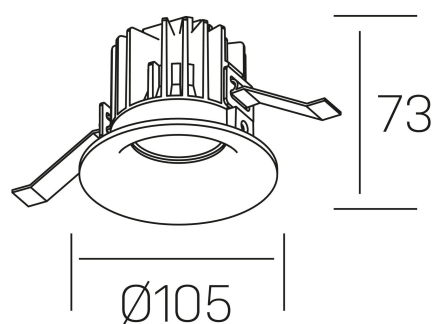

luxo tilt
K50151.01.RF.BK-BK.38.ST.9.30

DETALLES GENERALES

INSTALACIÓN	Recessed with Frame
COLOR EXT-INT	Negro
DIRECCIÓN DE LA LUZ	Orientable
GRADOS DE BASCULACIÓN	20º
ÁNGULO DEL HAZ DE LUZ	38º
INT-EXT ESTANQUEIDAD	IP32
MATERIAL	Aluminio
RESISTENCIA MECÁNICA	IK05
USO	Interior
GARANTÍA	5 años

DETALLES ELÉCTRICOS

FUENTE DE LUZ	LED
POTENCIA	12W
TEMPERATURA DE COLOR	3000K
FLUJO LUMÍNICO	850 Lm
EFICIENCIA LUMÍNICA	66 Lm/W
DIMABLE	Sin regulación
DRIVER	Remoto
CLASE DE SEGURIDAD	II
ÍNDICE DE REPRODUCCIÓN CROMÁTICA	CRI>90
TENSIÓN	220-240 V
CORRIENTE	300 mA
VIDA UTIL	50.000h

DIMENSIONES GENERALES

DIMENSIÓN	Ø 105 mm
AGUJERO DE CORTE	Ø 95 mm
ALTURA	h 73 mm
DIMENSIONES DE EMBALAJE	100 × 100 × 100 mm
PESO NETO	0.28

*Puede haber una reducción máx. del 15% en el dato de los acabados distintos al blanco.