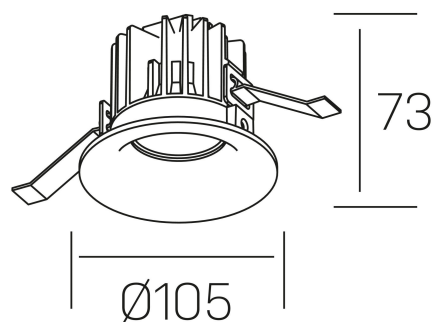

luxo tilt
K50151.01.RF.BK-BK.38.ST.9.27.PU

DETALLES GENERALES

INSTALACIÓN	Recessed with Frame
COLOR EXT-INT	Negro
DIRECCIÓN DE LA LUZ	Orientable
GRADOS DE BASCULACIÓN	20º
ÁNGULO DEL HAZ DE LUZ	38º
INT-EXT ESTANQUEIDAD	IP32
MATERIAL	Aluminio
RESISTENCIA MECÁNICA	IK05
USO	Interior
GARANTÍA	5 años

DETALLES ELÉCTRICOS

FUENTE DE LUZ	LED
POTENCIA	12W
TEMPERATURA DE COLOR	2700K
FLUJO LUMÍNICO	810 Lm
EFICIENCIA LUMÍNICA	63 Lm/W
DIMABLE	PUSH
DRIVER	Remoto
CLASE DE SEGURIDAD	II
ÍNDICE DE REPRODUCCIÓN CROMÁTICA	CRI>90
TENSIÓN	220-240 V
CORRIENTE	300 mA
VIDA UTIL	50.000h

DIMENSIONES GENERALES

DIMENSIÓN	Ø 105 mm
AGUJERO DE CORTE	Ø 95 mm
ALTURA	h 73 mm
DIMENSIONES DE EMBALAJE	100 × 100 × 100 mm
PESO NETO	0.28

*Puede haber una reducción máx. del 15% en el dato de los acabados distintos al blanco.