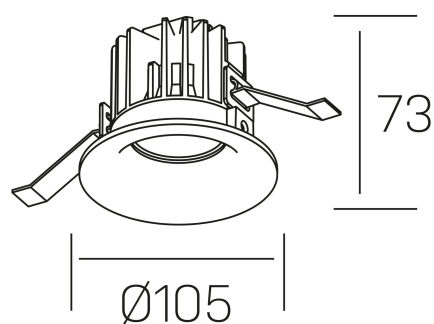

**luxo tilt**  
K50151.01.RF.BK-BK.38.ST.9.27.PC

#### DETALLES GENERALES

INSTALACIÓN	Recessed with Frame
COLOR EXT-INT	Negro
DIRECCIÓN DE LA LUZ	Orientable
GRADOS DE BASCULACIÓN	20º
ÁNGULO DEL HAZ DE LUZ	38º
INT-EXT ESTANQUEIDAD	IP32
MATERIAL	Aluminio
RESISTENCIA MECÁNICA	IK05
USO	Interior
GARANTÍA	5 años

#### DETALLES ELÉCTRICOS

FUENTE DE LUZ	LED
POTENCIA	12W
TEMPERATURA DE COLOR	2700K
FLUJO LUMÍNICO	810 Lm
EFICIENCIA LUMÍNICA	63 Lm/W
DIMABLE	PHASE CUT
DRIVER	Remoto
CLASE DE SEGURIDAD	II
ÍNDICE DE REPRODUCCIÓN CROMÁTICA	CRI>90
TENSIÓN	220-240 V
CORRIENTE	300 mA
VIDA UTIL	50.000h

#### DIMENSIONES GENERALES

DIMENSIÓN	Ø 105 mm
AGUJERO DE CORTE	Ø 95 mm
ALTURA	h 73 mm
DIMENSIONES DE EMBALAJE	100 × 100 × 100 mm
PESO NETO	0.28

\*Puede haber una reducción máx. del 15% en el dato de los acabados distintos al blanco.