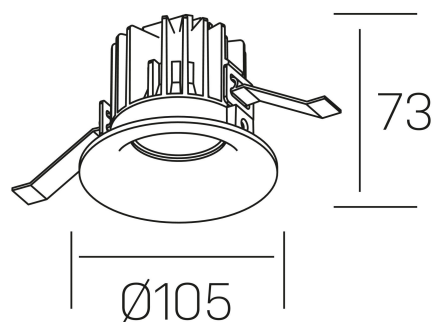

luxo tilt
K50151.01.RF.BK-BK.38.ST.9.27.PC

DETALLES GENERALES

INSTALACIÓN	Recessed with Frame
COLOR EXT-INT	Negro
DIRECCIÓN DE LA LUZ	Orientable
GRADOS DE BASCULACIÓN	20º
ÁNGULO DEL HAZ DE LUZ	38º
INT-EXT ESTANQUEIDAD	IP32
MATERIAL	Aluminio
RESISTENCIA MECÁNICA	IK05
USO	Interior
GARANTÍA	3 años

DETALLES ELÉCTRICOS

FUENTE DE LUZ	LED
POTENCIA	12W
TEMPERATURA DE COLOR	2700K
FLUJO LUMÍNICO	810 Lm
EFICIENCIA LUMÍNICA	63 Lm/W
DIMABLE	PHASE CUT
DRIVER	Remoto
CLASE DE SEGURIDAD	II
ÍNDICE DE REPRODUCCIÓN CROMÁTICA	CRI>90
TENSIÓN	220-240 V
FREQUENCY	50-60 Hz
CORRIENTE	300 mA
VIDA UTIL	35.000h

DIMENSIONES GENERALES

DIMENSIÓN	Ø 105 mm
AGUJERO DE CORTE	Ø 95 mm
ALTURA	h 73 mm
DIMENSIONES DE EMBALAJE	100 × 100 × 100 mm
PESO NETO	0.28

*Puede haber una reducción máx. del 15% en el dato de los acabados distintos al blanco.