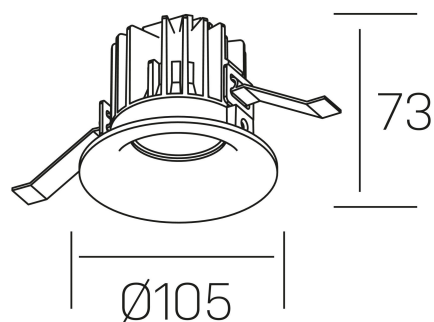

luxo tilt
K50151.01.RF.BK-BK.38.ST.9.27

DETALLES GENERALES

INSTALACIÓN	Recessed with Frame
COLOR EXT-INT	Negro
DIRECCIÓN DE LA LUZ	Orientable
GRADOS DE BASCULACIÓN	20º
ÁNGULO DEL HAZ DE LUZ	38º
INT-EXT ESTANQUEIDAD	IP32
MATERIAL	Aluminio
RESISTENCIA MECÁNICA	IK05
USO	Interior
GARANTÍA	5 años

DETALLES ELÉCTRICOS

FUENTE DE LUZ	LED
POTENCIA	12W
TEMPERATURA DE COLOR	2700K
FLUJO LUMÍNICO	810 Lm
EFICIENCIA LUMÍNICA	63 Lm/W
DIMABLE	Sin regulación
DRIVER	Remoto
CLASE DE SEGURIDAD	II
ÍNDICE DE REPRODUCCIÓN CROMÁTICA	CRI>90
TENSIÓN	220-240 V
CORRIENTE	300 mA
VIDA UTIL	50.000h

DIMENSIONES GENERALES

DIMENSIÓN	Ø 105 mm
AGUJERO DE CORTE	Ø 95 mm
ALTURA	h 73 mm
DIMENSIONES DE EMBALAJE	100 × 100 × 100 mm
PESO NETO	0.28

*Puede haber una reducción máx. del 15% en el dato de los acabados distintos al blanco.