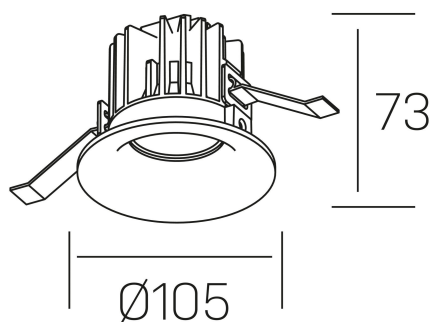

luxo tilt
K50151.01.RF.BK-BK.25.ST.9.40.PU

DETALLES GENERALES

INSTALACIÓN	Recessed with Frame
COLOR EXT-INT	Negro
DIRECCIÓN DE LA LUZ	Orientable
GRADOS DE BASCULACIÓN	20º
ÁNGULO DEL HAZ DE LUZ	25º
INT-EXT ESTANQUEIDAD	IP32
MATERIAL	Aluminio
RESISTENCIA MECÁNICA	IK05
USO	Interior
GARANTÍA	5 años

DETALLES ELÉCTRICOS

FUENTE DE LUZ	LED
POTENCIA	12W
TEMPERATURA DE COLOR	4000K
FLUJO LUMÍNICO	880 Lm
EFICIENCIA LUMÍNICA	68 Lm/W
DIMABLE	PUSH
DRIVER	Remoto
CLASE DE SEGURIDAD	II
ÍNDICE DE REPRODUCCIÓN CROMÁTICA	CRI>90
TENSIÓN	220-240 V
CORRIENTE	300 mA
VIDA UTIL	50.000h

DIMENSIONES GENERALES

DIMENSIÓN	Ø 105 mm
AGUJERO DE CORTE	Ø 95 mm
ALTURA	h 73 mm
DIMENSIONES DE EMBALAJE	100 × 100 × 100 mm
PESO NETO	0.28

*Puede haber una reducción máx. del 15% en el dato de los acabados distintos al blanco.