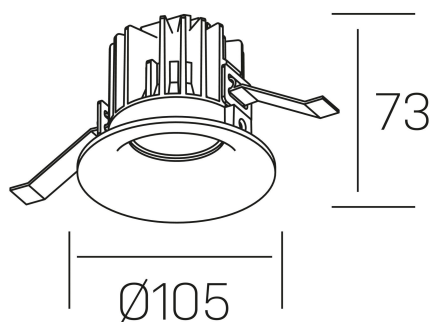

**luxo tilt**  
K50151.01.RF.BK-BK.25.ST.9.40.PC

#### DETALLES GENERALES

INSTALACIÓN	Recessed with Frame
COLOR EXT-INT	Negro
DIRECCIÓN DE LA LUZ	Orientable
GRADOS DE BASCULACIÓN	20º
ÁNGULO DEL HAZ DE LUZ	25º
INT-EXT ESTANQUEIDAD	IP32
MATERIAL	Aluminio
RESISTENCIA MECÁNICA	IK05
USO	Interior
GARANTÍA	3 años

#### DETALLES ELÉCTRICOS

FUENTE DE LUZ	LED
POTENCIA	12W
TEMPERATURA DE COLOR	4000K
FLUJO LUMÍNICO	880 Lm
EFICIENCIA LUMÍNICA	68 Lm/W
DIMABLE	PHASE CUT
DRIVER	Remoto
CLASE DE SEGURIDAD	II
ÍNDICE DE REPRODUCCIÓN CROMÁTICA	CRI>90
TENSIÓN	220-240 V
FREQUENCY	50-60 Hz
CORRIENTE	300 mA
VIDA UTIL	35.000h

#### DIMENSIONES GENERALES

DIMENSIÓN	Ø 105 mm
AGUJERO DE CORTE	Ø 95 mm
ALTURA	h 73 mm
DIMENSIONES DE EMBALAJE	100 × 100 × 100 mm
PESO NETO	0.28

\*Puede haber una reducción máx. del 15% en el dato de los acabados distintos al blanco.