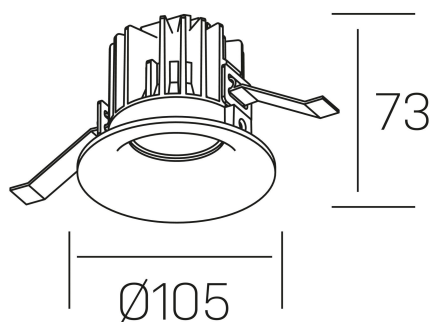

luxo tilt
K50151.01.RF.BK-BK.25.ST.9.40.D1

DETALLES GENERALES

INSTALACIÓN	Recessed with Frame
COLOR EXT-INT	Negro
DIRECCIÓN DE LA LUZ	Orientable
GRADOS DE BASCULACIÓN	20º
ÁNGULO DEL HAZ DE LUZ	25º
INT-EXT ESTANQUEIDAD	IP32
MATERIAL	Aluminio
RESISTENCIA MECÁNICA	IK05
USO	Interior
GARANTÍA	3 años

DETALLES ELÉCTRICOS

FUENTE DE LUZ	LED
POTENCIA	12W
TEMPERATURA DE COLOR	4000K
FLUJO LUMÍNICO	880 Lm
EFICIENCIA LUMÍNICA	68 Lm/W
DIMABLE	1.10v
DRIVER	Remoto
CLASE DE SEGURIDAD	II
ÍNDICE DE REPRODUCCIÓN CROMÁTICA	CRI>90
TENSIÓN	220-240 V
FREQUENCY	50-60 Hz
CORRIENTE	300 mA
VIDA UTIL	35.000h

DIMENSIONES GENERALES

DIMENSIÓN	Ø 105 mm
AGUJERO DE CORTE	Ø 95 mm
ALTURA	h 73 mm
DIMENSIONES DE EMBALAJE	100 × 100 × 100 mm
PESO NETO	0.28

*Puede haber una reducción máx. del 15% en el dato de los acabados distintos al blanco.