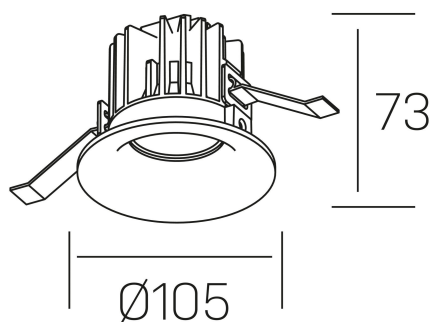

luxo tilt
K50151.01.RF.BK-BK.25.ST.9.40

DETALLES GENERALES

| | |
|-----------------------|---------------------|
| INSTALACIÓN | Recessed with Frame |
| COLOR EXT-INT | Negro |
| DIRECCIÓN DE LA LUZ | Orientable |
| GRADOS DE BASCULACIÓN | 20º |
| ÁNGULO DEL HAZ DE LUZ | 25º |
| INT-EXT ESTANQUEIDAD | IP32 |
| MATERIAL | Aluminio |
| RESISTENCIA MECÁNICA | IK05 |
| USO | Interior |
| GARANTÍA | 3 años |

DETALLES ELÉCTRICOS

| | |
|----------------------------------|----------------|
| FUENTE DE LUZ | LED |
| POTENCIA | 12W |
| TEMPERATURA DE COLOR | 4000K |
| FLUJO LUMÍNICO | 880 Lm |
| EFICIENCIA LUMÍNICA | 68 Lm/W |
| DIMABLE | Sin regulación |
| DRIVER | Remoto |
| CLASE DE SEGURIDAD | II |
| ÍNDICE DE REPRODUCCIÓN CROMÁTICA | CRI>90 |
| TENSIÓN | 220-240 V |
| FREQUENCY | 50-60 Hz |
| CORRIENTE | 300 mA |
| VIDA UTIL | 35.000h |

DIMENSIONES GENERALES

| | |
|-------------------------|--------------------|
| DIMENSIÓN | Ø 105 mm |
| AGUJERO DE CORTE | Ø 95 mm |
| ALTURA | h 73 mm |
| DIMENSIONES DE EMBALAJE | 100 × 100 × 100 mm |
| PESO NETO | 0.28 |