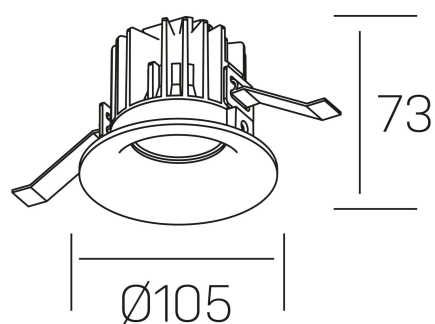

luxo tilt
K50151.01.RF.BK-BK.25.ST.9.40

DETALLES GENERALES

INSTALACIÓN	Recessed with Frame
COLOR EXT-INT	Negro
DIRECCIÓN DE LA LUZ	Orientable
GRADOS DE BASCULACIÓN	20º
ÁNGULO DEL HAZ DE LUZ	25º
INT-EXT ESTANQUEIDAD	IP32
MATERIAL	Aluminio
RESISTENCIA MECÁNICA	IK05
USO	Interior
GARANTÍA	5 años

DETALLES ELÉCTRICOS

FUENTE DE LUZ	LED
POTENCIA	12W
TEMPERATURA DE COLOR	4000K
FLUJO LUMÍNICO	880 Lm
EFICIENCIA LUMÍNICA	68 Lm/W
DIMABLE	Sin regulación
DRIVER	Remoto
CLASE DE SEGURIDAD	II
ÍNDICE DE REPRODUCCIÓN CROMÁTICA	CRI>90
TENSIÓN	220-240 V
CORRIENTE	300 mA
VIDA UTIL	50.000h

DIMENSIONES GENERALES

DIMENSIÓN	Ø 105 mm
AGUJERO DE CORTE	Ø 95 mm
ALTURA	h 73 mm
DIMENSIONES DE EMBALAJE	100 × 100 × 100 mm
PESO NETO	0.28

*Puede haber una reducción máx. del 15% en el dato de los acabados distintos al blanco.