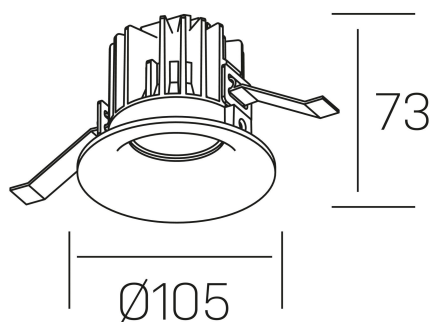

**luxo tilt**  
K50151.01.RF.BK-BK.25.ST.9.30.PU

#### DETALLES GENERALES

INSTALACIÓN	Recessed with Frame
COLOR EXT-INT	Negro
DIRECCIÓN DE LA LUZ	Orientable
GRADOS DE BASCULACIÓN	20º
ÁNGULO DEL HAZ DE LUZ	25º
INT-EXT ESTANQUEIDAD	IP32
MATERIAL	Aluminio
RESISTENCIA MECÁNICA	IK05
USO	Interior
GARANTÍA	5 años

#### DETALLES ELÉCTRICOS

FUENTE DE LUZ	LED
POTENCIA	12W
TEMPERATURA DE COLOR	3000K
FLUJO LUMÍNICO	850 Lm
EFICIENCIA LUMÍNICA	66 Lm/W
DIMABLE	PUSH
DRIVER	Remoto
CLASE DE SEGURIDAD	II
ÍNDICE DE REPRODUCCIÓN CROMÁTICA	CRI>90
TENSIÓN	220-240 V
CORRIENTE	300 mA
VIDA UTIL	50.000h

#### DIMENSIONES GENERALES

DIMENSIÓN	Ø 105 mm
AGUJERO DE CORTE	Ø 95 mm
ALTURA	h 73 mm
DIMENSIONES DE EMBALAJE	100 × 100 × 100 mm
PESO NETO	0.28

\*Puede haber una reducción máx. del 15% en el dato de los acabados distintos al blanco.