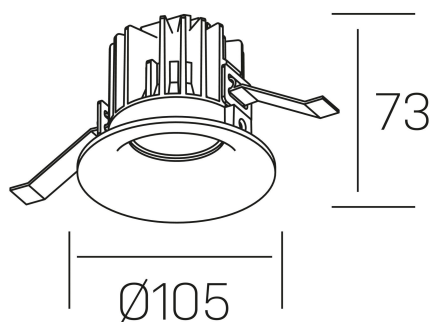

luxo tilt
K50151.01.RF.BK-BK.25.ST.9.30.PU

DETALLES GENERALES

INSTALACIÓN	Recessed with Frame
COLOR EXT-INT	Negro
DIRECCIÓN DE LA LUZ	Orientable
GRADOS DE BASCULACIÓN	20º
ÁNGULO DEL HAZ DE LUZ	25º
INT-EXT ESTANQUEIDAD	IP32
MATERIAL	Aluminio
RESISTENCIA MECÁNICA	IK05
USO	Interior
GARANTÍA	3 años

DETALLES ELÉCTRICOS

FUENTE DE LUZ	LED
POTENCIA	12W
TEMPERATURA DE COLOR	3000K
FLUJO LUMÍNICO	850 Lm
EFICIENCIA LUMÍNICA	66 Lm/W
DIMABLE	PUSH
DRIVER	Remoto
CLASE DE SEGURIDAD	II
ÍNDICE DE REPRODUCCIÓN CROMÁTICA	CRI>90
TENSIÓN	220-240 V
FREQUENCY	50-60 Hz
CORRIENTE	300 mA
VIDA UTIL	35.000h

DIMENSIONES GENERALES

DIMENSIÓN	Ø 105 mm
AGUJERO DE CORTE	Ø 95 mm
ALTURA	h 73 mm
DIMENSIONES DE EMBALAJE	100 × 100 × 100 mm
PESO NETO	0.28

*Puede haber una reducción máx. del 15% en el dato de los acabados distintos al blanco.