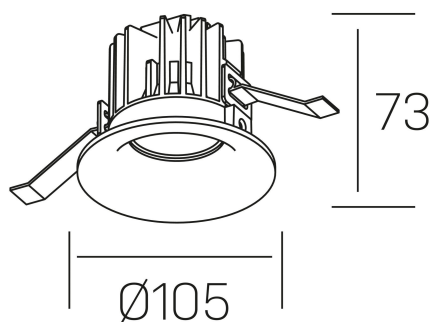

luxo tilt
K50151.01.RF.BK-BK.25.ST.9.30.DA

DETALLES GENERALES

INSTALACIÓN	Recessed with Frame
COLOR EXT-INT	Negro
DIRECCIÓN DE LA LUZ	Orientable
GRADOS DE BASCULACIÓN	20º
ÁNGULO DEL HAZ DE LUZ	25º
INT-EXT ESTANQUEIDAD	IP32
MATERIAL	Aluminio
RESISTENCIA MECÁNICA	IK05
USO	Interior
GARANTÍA	5 años

DETALLES ELÉCTRICOS

FUENTE DE LUZ	LED
POTENCIA	12W
TEMPERATURA DE COLOR	3000K
FLUJO LUMÍNICO	850 Lm
EFICIENCIA LUMÍNICA	66 Lm/W
DIMABLE	DALI
DRIVER	Remoto
CLASE DE SEGURIDAD	II
ÍNDICE DE REPRODUCCIÓN CROMÁTICA	CRI>90
TENSIÓN	220-240 V
CORRIENTE	300 mA
VIDA UTIL	50.000h

DIMENSIONES GENERALES

DIMENSIÓN	Ø 105 mm
AGUJERO DE CORTE	Ø 95 mm
ALTURA	h 73 mm
DIMENSIONES DE EMBALAJE	100 × 100 × 100 mm
PESO NETO	0.28

*Puede haber una reducción máx. del 15% en el dato de los acabados distintos al blanco.