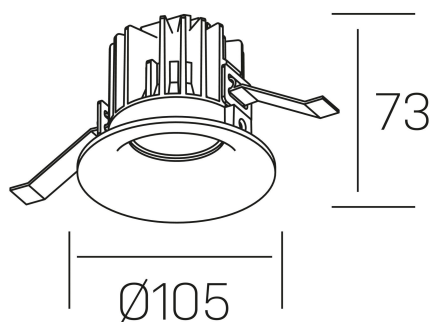

luxo tilt
K50151.01.RF.BK-BK.25.ST.9.30.DA

DETALLES GENERALES

INSTALACIÓN	Recessed with Frame
COLOR EXT-INT	Negro
DIRECCIÓN DE LA LUZ	Orientable
GRADOS DE BASCULACIÓN	20º
ÁNGULO DEL HAZ DE LUZ	25º
INT-EXT ESTANQUEIDAD	IP32
MATERIAL	Aluminio
RESISTENCIA MECÁNICA	IK05
USO	Interior
GARANTÍA	3 años

DETALLES ELÉCTRICOS

FUENTE DE LUZ	LED
POTENCIA	12W
TEMPERATURA DE COLOR	3000K
FLUJO LUMÍNICO	850 Lm
EFICIENCIA LUMÍNICA	66 Lm/W
DIMABLE	DALI
DRIVER	Remoto
CLASE DE SEGURIDAD	II
ÍNDICE DE REPRODUCCIÓN CROMÁTICA	CRI>90
TENSIÓN	220-240 V
FREQUENCY	50-60 Hz
CORRIENTE	300 mA
VIDA UTIL	35.000h

DIMENSIONES GENERALES

DIMENSIÓN	Ø 105 mm
AGUJERO DE CORTE	Ø 95 mm
ALTURA	h 73 mm
DIMENSIONES DE EMBALAJE	100 × 100 × 100 mm
PESO NETO	0.28

*Puede haber una reducción máx. del 15% en el dato de los acabados distintos al blanco.