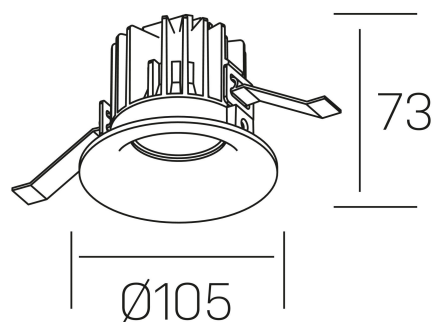

**luxo tilt**  
K50151.01.RF.BK-BK.25.ST.9.30

#### DETALLES GENERALES

INSTALACIÓN	Recessed with Frame
COLOR EXT-INT	Negro
DIRECCIÓN DE LA LUZ	Orientable
GRADOS DE BASCULACIÓN	20º
ÁNGULO DEL HAZ DE LUZ	25º
INT-EXT ESTANQUEIDAD	IP32
MATERIAL	Aluminio
RESISTENCIA MECÁNICA	IK05
USO	Interior
GARANTÍA	5 años

#### DETALLES ELÉCTRICOS

FUENTE DE LUZ	LED
POTENCIA	12W
TEMPERATURA DE COLOR	3000K
FLUJO LUMÍNICO	850 Lm
EFICIENCIA LUMÍNICA	66 Lm/W
DIMABLE	Sin regulación
DRIVER	Remoto
CLASE DE SEGURIDAD	II
ÍNDICE DE REPRODUCCIÓN CROMÁTICA	CRI>90
TENSIÓN	220-240 V
CORRIENTE	300 mA
VIDA UTIL	50.000h

#### DIMENSIONES GENERALES

DIMENSIÓN	Ø 105 mm
AGUJERO DE CORTE	Ø 95 mm
ALTURA	h 73 mm
DIMENSIONES DE EMBALAJE	100 × 100 × 100 mm
PESO NETO	0.28

\*Puede haber una reducción máx. del 15% en el dato de los acabados distintos al blanco.