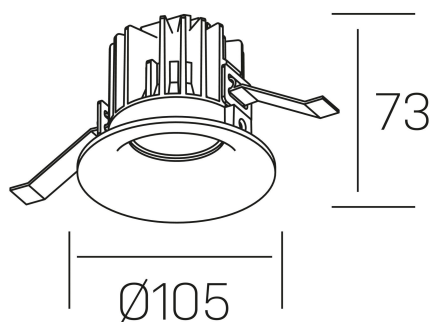

luxo tilt
K50151.01.RF.BK-BK.25.ST.9.27.PC

DETALLES GENERALES

INSTALACIÓN	Recessed with Frame
COLOR EXT-INT	Negro
DIRECCIÓN DE LA LUZ	Orientable
GRADOS DE BASCULACIÓN	20º
ÁNGULO DEL HAZ DE LUZ	25º
INT-EXT ESTANQUEIDAD	IP32
MATERIAL	Aluminio
RESISTENCIA MECÁNICA	IK05
USO	Interior
GARANTÍA	3 años

DETALLES ELÉCTRICOS

FUENTE DE LUZ	LED
POTENCIA	12W
TEMPERATURA DE COLOR	2700K
FLUJO LUMÍNICO	810 Lm
EFICIENCIA LUMÍNICA	63 Lm/W
DIMABLE	PHASE CUT
DRIVER	Remoto
CLASE DE SEGURIDAD	II
ÍNDICE DE REPRODUCCIÓN CROMÁTICA	CRI>90
TENSIÓN	220-240 V
FREQUENCY	50-60 Hz
CORRIENTE	300 mA
VIDA UTIL	35.000h

DIMENSIONES GENERALES

DIMENSIÓN	Ø 105 mm
AGUJERO DE CORTE	Ø 95 mm
ALTURA	h 73 mm
DIMENSIONES DE EMBALAJE	100 × 100 × 100 mm
PESO NETO	0.28

*Puede haber una reducción máx. del 15% en el dato de los acabados distintos al blanco.