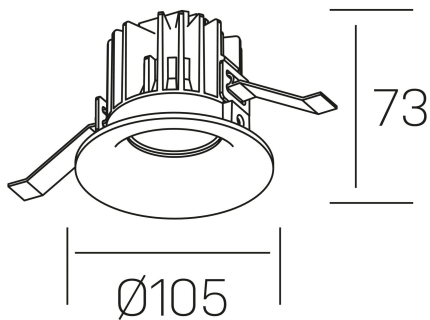

luxo tilt
K50151.01.RF.BK-BK.25.ST.9.27.DA

DETALLES GENERALES

INSTALACIÓN	Recessed with Frame
COLOR EXT-INT	Negro
DIRECCIÓN DE LA LUZ	Orientable
GRADOS DE BASCULACIÓN	20º
ÁNGULO DEL HAZ DE LUZ	25º
INT-EXT ESTANQUEIDAD	IP32
MATERIAL	Aluminio
RESISTENCIA MECÁNICA	IK05
USO	Interior
GARANTÍA	5 años

DETALLES ELÉCTRICOS

FUENTE DE LUZ	LED
POTENCIA	12W
TEMPERATURA DE COLOR	2700K
FLUJO LUMÍNICO	810 Lm
EFICIENCIA LUMÍNICA	63 Lm/W
DIMABLE	DALI
DRIVER	Remoto
CLASE DE SEGURIDAD	II
ÍNDICE DE REPRODUCCIÓN CROMÁTICA	CRI>90
TENSIÓN	220-240 V
CORRIENTE	300 mA
VIDA UTIL	50.000h

DIMENSIONES GENERALES

DIMENSIÓN	Ø 105 mm
AGUJERO DE CORTE	Ø 95 mm
ALTURA	h 73 mm
DIMENSIONES DE EMBALAJE	100 × 100 × 100 mm
PESO NETO	0.28

*Puede haber una reducción máx. del 15% en el dato de los acabados distintos al blanco.