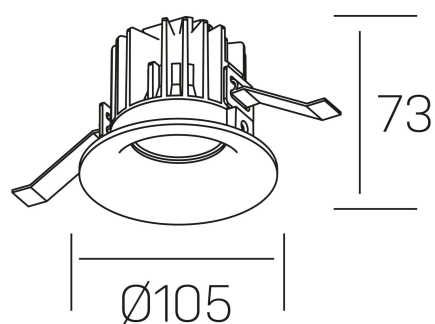

luxo tilt
K50151.01.RF.BK-BK.25.ST.9.27

DETALLES GENERALES

INSTALACIÓN	Recessed with Frame
COLOR EXT-INT	Negro
DIRECCIÓN DE LA LUZ	Orientable
GRADOS DE BASCULACIÓN	20º
ÁNGULO DEL HAZ DE LUZ	25º
INT-EXT ESTANQUEIDAD	IP32
MATERIAL	Aluminio
RESISTENCIA MECÁNICA	IK05
USO	Interior
GARANTÍA	5 años

DETALLES ELÉCTRICOS

FUENTE DE LUZ	LED
POTENCIA	12W
TEMPERATURA DE COLOR	2700K
FLUJO LUMÍNICO	810 Lm
EFICIENCIA LUMÍNICA	63 Lm/W
DIMABLE	Sin regulación
DRIVER	Remoto
CLASE DE SEGURIDAD	II
ÍNDICE DE REPRODUCCIÓN CROMÁTICA	CRI>90
TENSIÓN	220-240 V
CORRIENTE	300 mA
VIDA UTIL	50.000h

DIMENSIONES GENERALES

DIMENSIÓN	Ø 105 mm
AGUJERO DE CORTE	Ø 95 mm
ALTURA	h 73 mm
DIMENSIONES DE EMBALAJE	100 × 100 × 100 mm
PESO NETO	0.28

*Puede haber una reducción máx. del 15% en el dato de los acabados distintos al blanco.