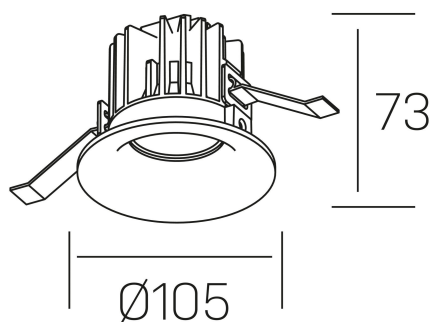

**luxo tilt**  
K50151.01.RF.BK-BK.15.ST.9.40.PU

#### DETALLES GENERALES

INSTALACIÓN	Recessed with Frame
COLOR EXT-INT	Negro
DIRECCIÓN DE LA LUZ	Orientable
GRADOS DE BASCULACIÓN	20º
ÁNGULO DEL HAZ DE LUZ	15º
INT-EXT ESTANQUEIDAD	IP32
MATERIAL	Aluminio
RESISTENCIA MECÁNICA	IK05
USO	Interior
GARANTÍA	5 años

#### DETALLES ELÉCTRICOS

FUENTE DE LUZ	LED
POTENCIA	12W
TEMPERATURA DE COLOR	4000K
FLUJO LUMÍNICO	880 Lm
EFICIENCIA LUMÍNICA	68 Lm/W
DIMABLE	PUSH
DRIVER	Remoto
CLASE DE SEGURIDAD	II
ÍNDICE DE REPRODUCCIÓN CROMÁTICA	CRI>90
TENSIÓN	220-240 V
CORRIENTE	300 mA
VIDA UTIL	50.000h

#### DIMENSIONES GENERALES

DIMENSIÓN	Ø 105 mm
AGUJERO DE CORTE	Ø 95 mm
ALTURA	h 73 mm
DIMENSIONES DE EMBALAJE	100 × 100 × 100 mm
PESO NETO	0.28

\*Puede haber una reducción máx. del 15% en el dato de los acabados distintos al blanco.