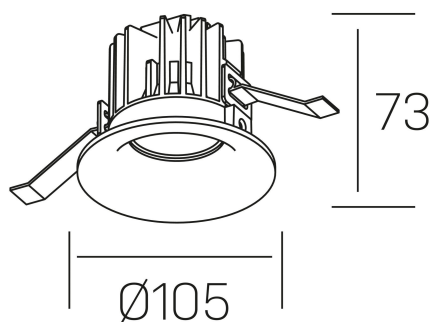

luxo tilt
K50151.01.RF.BK-BK.15.ST.9.40.D1

DETALLES GENERALES

INSTALACIÓN	Recessed with Frame
COLOR EXT-INT	Negro
DIRECCIÓN DE LA LUZ	Orientable
GRADOS DE BASCULACIÓN	20º
ÁNGULO DEL HAZ DE LUZ	15º
INT-EXT ESTANQUEIDAD	IP32
MATERIAL	Aluminio
RESISTENCIA MECÁNICA	IK05
USO	Interior
GARANTÍA	3 años

DETALLES ELÉCTRICOS

FUENTE DE LUZ	LED
POTENCIA	12W
TEMPERATURA DE COLOR	4000K
FLUJO LUMÍNICO	880 Lm
EFICIENCIA LUMÍNICA	68 Lm/W
DIMABLE	1.10v
DRIVER	Remoto
CLASE DE SEGURIDAD	II
ÍNDICE DE REPRODUCCIÓN CROMÁTICA	CRI>90
TENSIÓN	220-240 V
FREQUENCY	50-60 Hz
CORRIENTE	300 mA
VIDA UTIL	35.000h

DIMENSIONES GENERALES

DIMENSIÓN	Ø 105 mm
AGUJERO DE CORTE	Ø 95 mm
ALTURA	h 73 mm
DIMENSIONES DE EMBALAJE	100 × 100 × 100 mm
PESO NETO	0.28

*Puede haber una reducción máx. del 15% en el dato de los acabados distintos al blanco.