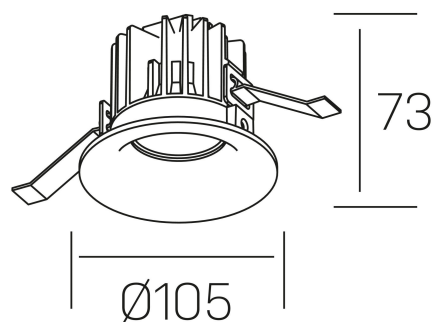

luxo tilt
K50151.01.RF.BK-BK.15.ST.9.40

DETALLES GENERALES

INSTALACIÓN	Recessed with Frame
COLOR EXT-INT	Negro
DIRECCIÓN DE LA LUZ	Orientable
GRADOS DE BASCULACIÓN	20º
ÁNGULO DEL HAZ DE LUZ	15º
INT-EXT ESTANQUEIDAD	IP32
MATERIAL	Aluminio
RESISTENCIA MECÁNICA	IK05
USO	Interior
GARANTÍA	5 años

DETALLES ELÉCTRICOS

FUENTE DE LUZ	LED
POTENCIA	12W
TEMPERATURA DE COLOR	4000K
FLUJO LUMÍNICO	880 Lm
EFICIENCIA LUMÍNICA	68 Lm/W
DIMABLE	Sin regulación
DRIVER	Remoto
CLASE DE SEGURIDAD	II
ÍNDICE DE REPRODUCCIÓN CROMÁTICA	CRI>90
TENSIÓN	220-240 V
CORRIENTE	300 mA
VIDA UTIL	50.000h

DIMENSIONES GENERALES

DIMENSIÓN	Ø 105 mm
AGUJERO DE CORTE	Ø 95 mm
ALTURA	h 73 mm
DIMENSIONES DE EMBALAJE	100 × 100 × 100 mm
PESO NETO	0.28

*Puede haber una reducción máx. del 15% en el dato de los acabados distintos al blanco.